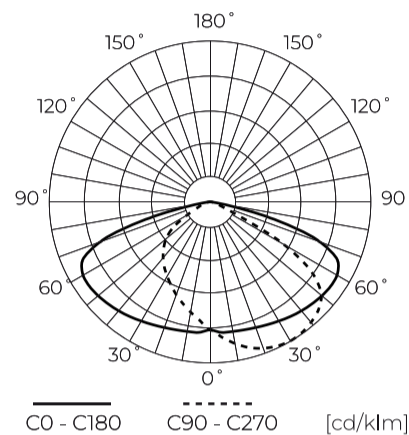

Lichtverdeling