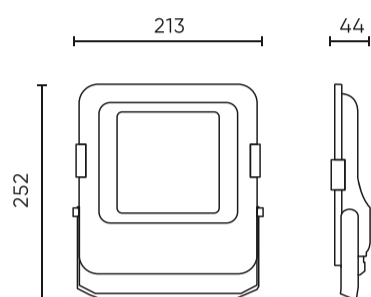

LED line PRIME

Symbol: 202566

EAN: 5905378202566

**FLOODLIGHT 4000K 30W 4200lm T2
IP66 PRIME**

Technisch tekenen