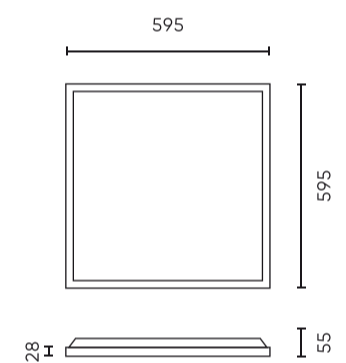

Lichtverdeling

Extra productfoto's