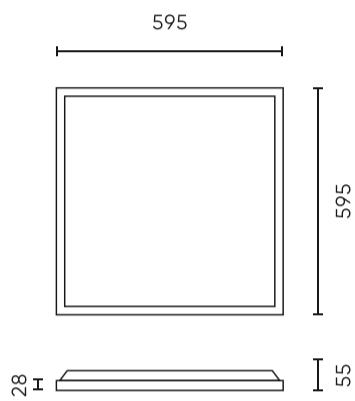

LED line PRIME

Symbol: 205864

EAN: 5905378205864

**Panel Backlit 4000K 34W 4760lm IP20
60x60cm wit UGR<19 PRIME 0-10V**

Technisch tekenen