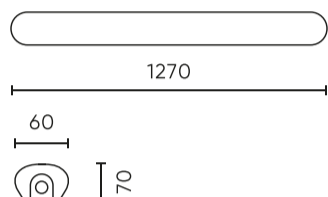

LED line LITE

Symbol: 203884-II

EAN: 5905378218239

**Hermetische armatuur VANTA 1xT8 LED
IP65 120cm grijs ABS/PS LITE**

Technisch tekenen