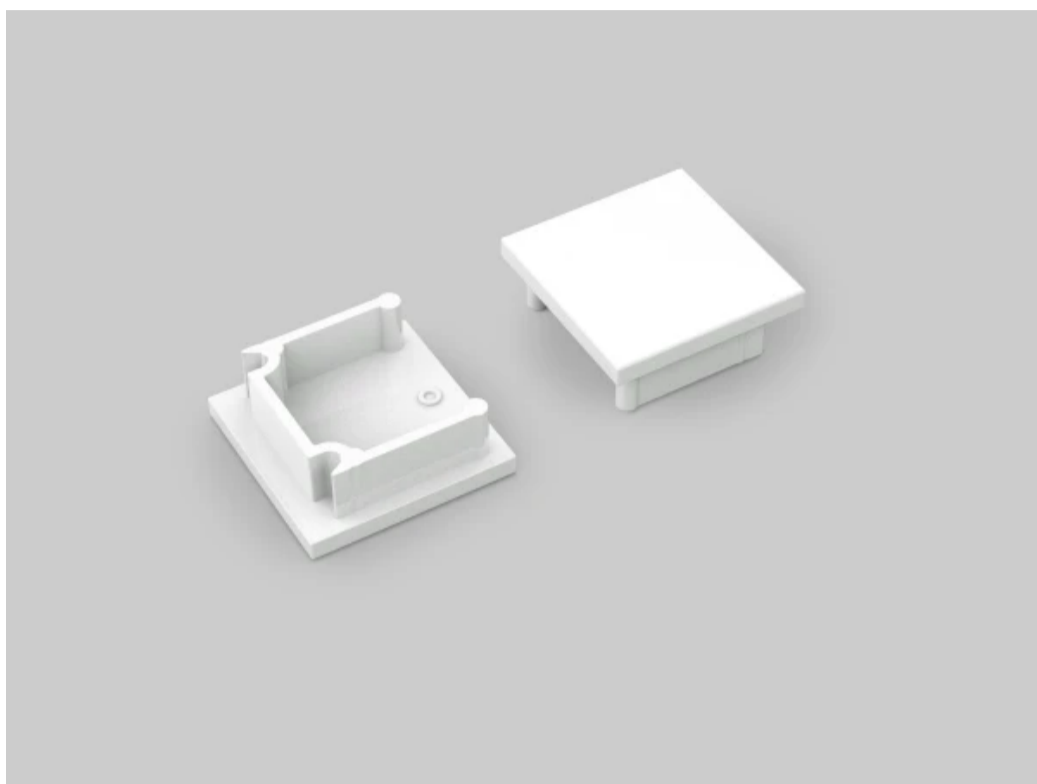

TOPMET

Symbol: F199901

EAN: 5901597284727

SMART16-BC3 blind wit

De SMART16-BC3 blind in het wit, vervaardigd door het gerenommeerde merk TOPMET, is een element ontworpen om perfecte verlichting installaties te voltooien. Gemaakt van duurzaam ABS materiaal, het wordt gekenmerkt door esthetische uitstraling en robuustheid. Het product past perfect bij het SMART16 profiel, met een elegante en professionele afwerking. Dankzij minimalistisch design combineert het perfect in diverse interieurarrangementen, waardoor het een modern karakter krijgt.

Technische gegevens

Parameter	Waarde
Garantie	1

Parameter	Waarde
-----------	--------

TOPMET

Symbol: F199901

EAN: 5901597284727

SMART16-BC3 blind wit

Technisch tekenen

1

Europallet

TOPMET

Symbol: F1999901

EAN: 5901597284727

SMART16-BC3 blind wit

Voorbeeldimplementatie