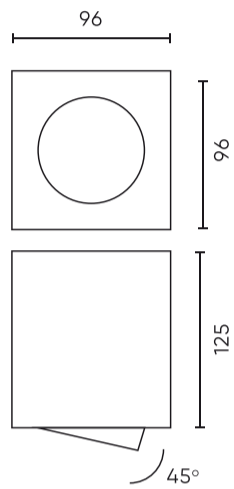

LED line PRIME

Symbol: 249723

EAN: 5901583249723

PLAFONDLAMP oppervlakte spot CUBO vierkant IP20 wit PRIME

Technisch tekenen