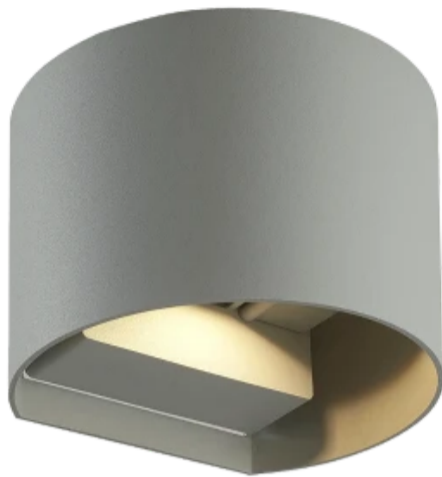

LED line LITE

Symbol: 475534

EAN: 5907777475534

Buitenwandlamp LED 2x3W 3000K IP54 grijs CILINDER LITE

De CILINDER 2x3W buitenwand is een moderne verlichting die elegantie combineert met functionaliteit. Dankzij twee onafhankelijke lichtbronnen is het mogelijk om de lichthoek van 0 tot 120 graden aan te passen. Het product is duurzaam, biedt IP54 bescherming en indrukwekkende lichtprestaties van 490 lumen met slechts 6 W verbruik.

Parameter	Waarde
MacAdam's stappen	≤6
Voedingsspanningsfrequentie	50/60Hz
Stralingshoek	0-120
Diodetype	2835 SMD
Aantal diodes	14
Vermogensfactor PF	0,5
Aantal aan/uit-cycli	20000
Bedrijfstemperatuur	-20÷40
Voor toepassingen	Binnen en buiten de kamers
Lengte	13,5
Breedte	11,5
Hoogte	10
Materiaal (behuizing)	Aluminium

LED line LITE

Symbol: 475534

EAN: 5907777475534

Buitenwandlamp LED 2x3W 3000K IP54 grijs CILINDER LITE

Technisch tekenen

Lichtverdeling

Extra productfoto's

Logistieke gegevens