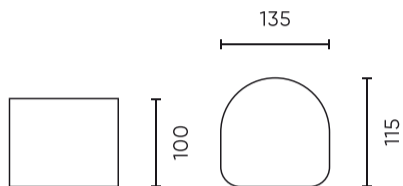

LED line LITE

Symbol: 475534

EAN: 5907777475534

Buitenwandlamp LED 2x3W 3000K IP54 grijs CILINDER LITE

Technisch tekenen