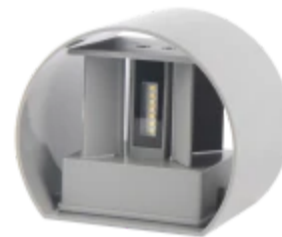

LED line LITE

Symbol: 475534

EAN: 5907777475534

Buitenwandlamp LED 2x3W 3000K IP54 grijs CILINDER LITE

De CILINDER 2x3W buitenwand is een moderne verlichting die elegantie combineert met functionaliteit. Dankzij twee onafhankelijke lichtbronnen is het mogelijk om de lichthoek van 0 tot 120 graden aan te passen. Het product is duurzaam, biedt IP54 bescherming en indrukwekkende lichtprestaties van 490 lumen met slechts 6 W verbruik.

LED line LITE

Symbol: 475534

EAN: 5907777475534

Buitenwandlamp LED 2x3W 3000K IP54 grijs CILINDER LITE

Technisch tekenen

Lichtverdeling

Extra productfoto's

Logistieke gegevens

Europallet

Hoeveelheid	840
Hoogte	1840 mm
Hoeveelheid in laag	120
Aantal lagen	4
Hoeveelheid: Europallet	480
Weegschaal	172,2 kg

LED line LITE

Symbol: 475534

EAN: 5907777475534

**Buitenwandlamp LED 2x3W 3000K IP54
grijs CILINDER LITE**