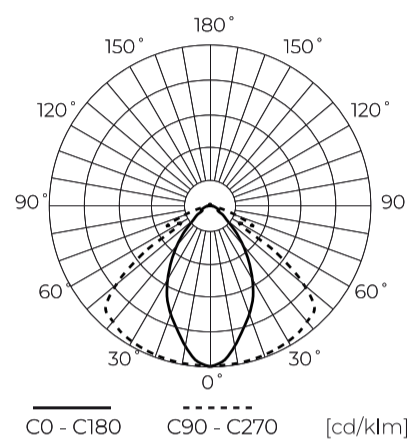

Technische gegevens

Parameter	Waarde
Energie-efficiëntieklasse 2019/2015	E
Garantie	5
Stroom	• 150 W
Spanning	• 220-240 V AC
Lichtkleurtemperatuur	• 4000 K
Lichte kleur	Wit
Kleurweergave-index Ra	80
Dichtheidsklasse	IP65
IK-beschermingsklasse	08
Elektrische beschermingsklasse	I
Lichtopbrengst	100
Totale lichtstroom	15000
Behoudfactor van de lichtstroom	96
Houdbaarheid L70B50	36 000 h
Duurzaamheidsfactor	0.9

Parameter	Waarde
MacAdam's stappen	≤6
Voedingsspanningsfrequentie	50/60Hz
Stralingshoek	120x60
Diodetype	SMD LED
Aantal diodes	162
Vermogensfactor PF	0,95
Bedrijfstemperatuur	-40÷40
Voor toepassingen	Buiten de kamers
Lengte	830 mm
Breedte	118 mm
Hoogte	78 mm
Weegschaal	2,2 kg
Materiaal (behuizing)	Gegoten aluminium
Materiaal (lampenkap)	Polycarbonaat

LED line LITE

Symbol: 206762

EAN: 5905378206762

**Highbay Armatuur STREAKBAY 4000K
150W 15000lm 120x60° IP65 zwart LITE**

Technisch tekenen

Lichtverdeling

Extra productfoto's

Logistieke gegevens