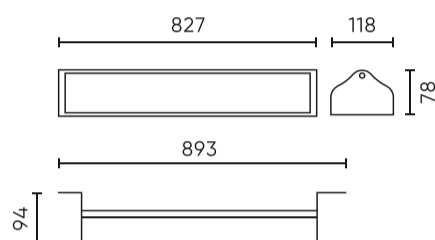

LED line LITE

Symbol: 206762

EAN: 5905378206762

**Highbay Armatuur STREAKBAY 4000K
150W 15000lm 120x60° IP65 zwart LITE**

Technisch tekenen