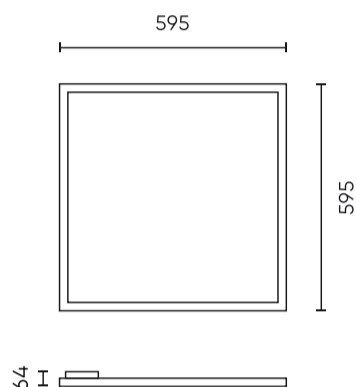

LED line PRIME

Symbol: 216846-DALI

EAN: 5905378227729

**Panel Backlit 4CCT (2,7/3/4/5K)
34/36/38/40W 5300lm UGR<19 60x60cm
wit PRIME DALI**

Technisch tekenen