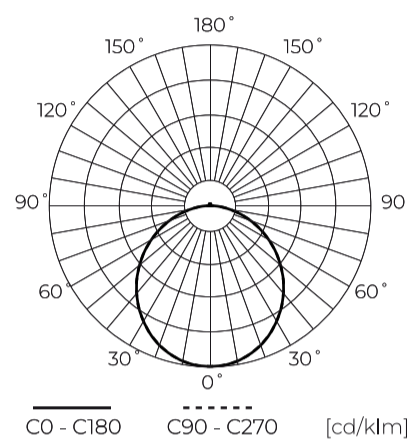

Lichtverdeling