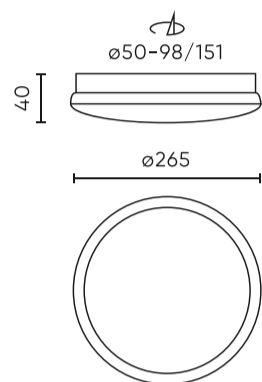

LED line PRIME

Symbol: 470584-II

EAN: 5905378206823

**Plafonlamp LUNAR 4000K 16W 1600lm
rond IP65 wit PRIME bewegingssensor**

Technisch tekenen