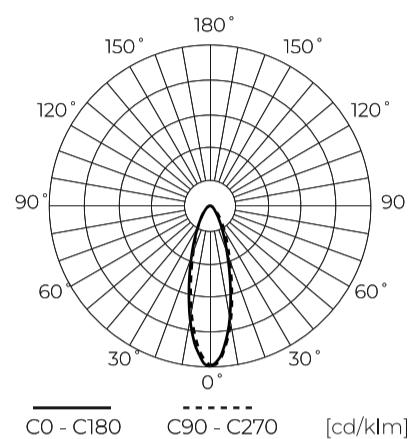

Technische gegevens

Parameter	Waarde
Energie-efficiëntieklasse 2019/2015	D
Garantie	5/7*
Stroom	• 150 W
Spanning	• 100-277 V AC
Lichtkleurtemperatuur	• 4000 K
Lichte kleur	Wit
Kleurweergave-index Ra	70
Dichtheidsklasse	IP66
IK-beschermingsklasse	08
Elektrische beschermingsklasse	I
Lichtopbrengst	140
Totale lichtstroom	21000
Behoudfactor van de lichtstroom	96
Houdbaarheid L70B50	50 000 h
L80B* – verschil B10–B50 ≈ 1 % (volgens LightingEurope) – verwaarloosbaar	35000 h
Duurzaamheidsfactor	0.9
MacAdam's stappen	≤6

Parameter	Waarde
Montage type	Opbouw
Voedingsspanningsfrequentie	50/60Hz
Stralingshoek	30
Diodetype	SMD2835
Aantal diodes	360
Vermogensfactor PF	0,9
Aantal aan/uit-cycli	50000
Opwarmtijd lamp tot 60%	1
Bedrijfstemperatuur	-40÷45
Voor toepassingen	Binnen en buiten de kamers
Lengte	412
Breedte	360
Hoogte	54
Weegschaal	3,3
Materiaal (behuizing)	Aluminium
Materiaal (lampenkap)	Gehard glas

LED line PRIME

Symbol: 202603

EAN: 5905378202603

**FLOODLIGHT 4000K 150W 21000lm 30°
IP66 PRIME**

Technisch tekenen

Lichtverdeling

Extra productfoto's

Logistieke gegevens

Hoeveelheid	60
Hoogte	1920 mm
Hoeveelheid in laag	2
Aantal lagen	24
Hoeveelheid: Europallet	48
Weegschaal	25 kg

LED line PRIME

Symbol: 202603

EAN: 5905378202603

**FLOODLIGHT 4000K 150W 21000lm 30°
IP66 PRIME**