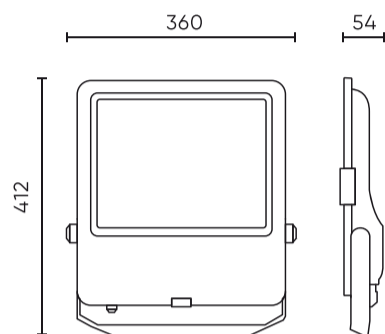

LED line PRIME

Symbol: 202603

EAN: 5905378202603

**FLOODLIGHT 4000K 150W 21000lm 30°
IP66 PRIME**

Technisch tekenen