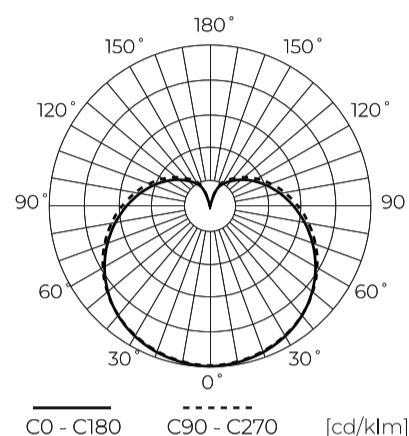

Technische gegevens

Parameter	Waarde
Energie-efficiëntieklasse 2019/2015	D
Garantie	5
Stroom	• 13 W
Spanning	• 170-250 V AC
Lichtkleurtemperatuur	• 4000 K
Lichte kleur	Wit
Kleurweergave-index Ra	80
Dichtheidsklasse	IP20
Lichtopbrengst	140
Totale lichtstroom	1820 lm
Behoudfactor van de lichtstroom	96
Houdbaarheid L70B50	30 000 h
Duurzaamheidsfactor	0.9

Parameter	Waarde
Dimfunctie	PWM
MacAdam's stappen	≤6
Voedingsspanningsfrequentie	50/60Hz
Stralingshoek	280 °
Diodetype	SMD2835
Vermogensfactor PF	0,5
Aantal aan/uit-cycli	50000
Opwarmtijd lamp tot 60%	1
Bedrijfstemperatuur	-20÷40
Voor toepassingen	Binnen in de kamers
Hoogte	115
Diameter van de fitting	65 mm
Materiaal (behuizing)	Keramiek

LED line PRIME

Symbol: 241772-II

EAN: 5905378201859

**LED line Lamp E27 4000K 13W 1820lm
230V 280° A65 Keramiek PRIME**

Technisch tekenen

Lichtverdeling

Extra productfoto's

Logistieke gegevens

Europallet

Hoeveelheid	25000
Hoogte	1830 mm
Hoeveelheid in laag	300
Aantal lagen	6
Hoeveelheid: Europallet	1800
Weegschaal	144 kg

LED line PRIME

Symbol: 241772-II

EAN: 5905378201859

**LED line Lamp E27 4000K 13W 1820lm
230V 280° A65 Keramiek PRIME**