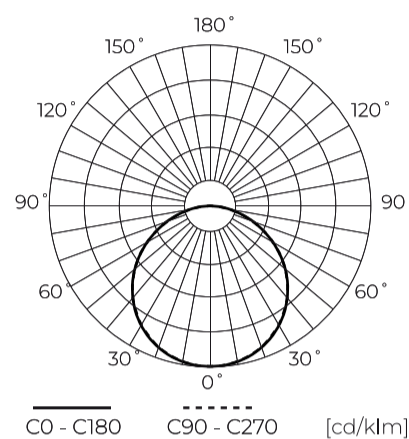

Parameter	Waarde
Stralingshoek	120
LGP	GLASS
Diodetype	SMD2835
Aantal diodes	84
Vermogensfactor PF	0,5
Aantal aan/uit-cycli	50000
Opwarmtijd lamp tot 60%	1
Bedrijfstemperatuur	-5÷40
Voor toepassingen	Binnen in de kamers
Grootte van het montagegat	60-185
Lengte	217
Breedte	217
Hoogte	14
Materiaal (behuizing)	Polyamide
Materiaal (lampenkap)	Polystyreen

LED line LITE

Symbol: 249457

EAN: 5901583249457

**Downlight EASY FIX 2700K 18W 1300lm
vierkant IP20 22x22cm Wit LITE**

Technisch tekenen

Lichtverdeling

Extra productfoto's

Logistieke gegevens

Individuele verpakking

Hoeveelheid	1
Breedte	217 mm
Hoogte	14 mm
Lengte	217 mm
Weegschaal	0,6 kg

Bulkverpakkingen

Hoeveelheid	20
Breedte	430 mm
Hoogte	250 mm
Lengte	465 mm
Volume	0,049 m3
Weegschaal	16 kg
Reacties	

Europallet

Hoeveelheid	420
Hoogte	1860 mm
Hoeveelheid in laag	120
Aantal lagen	4
Hoeveelheid: Europallet	480
Weegschaal	295,2 kg

LED line LITE

Symbol: 249457

EAN: 5901583249457

**Downlight EASY FIX 2700K 18W 1300lm
vierkant IP20 22x22cm Wit LITE**