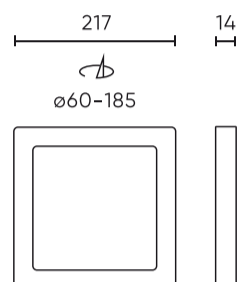

Parameter	Waarde
Stralingshoek	120
LGP	GLASS
Diodetype	SMD2835
Aantal diodes	84
Vermogensfactor PF	0,5
Aantal aan/uit-cycli	50000
Opwarmtijd lamp tot 60%	1
Bedrijfstemperatuur	-5÷40
Voor toepassingen	Binnen in de kamers
Grootte van het montagegat	60-185
Lengte	217
Breedte	217
Hoogte	14
Materiaal (behuizing)	Polyamide
Materiaal (lampenkap)	Polystyreen

LED line LITE

Symbol: 249457

EAN: 5901583249457

**Downlight EASY FIX 2700K 18W 1300lm
vierkant IP20 22x22cm Wit LITE**

Technisch tekenen

Lichtverdeling

Extra productfoto's

Logistieke gegevens

Individuele verpakking

Hoeveelheid	1
Breedte	217 mm
Hoogte	14 mm
Lengte	217 mm
Weegschaal	0,6 kg

Bulkverpakkingen

Hoeveelheid	20
Breedte	430 mm
Hoogte	250 mm
Lengte	465 mm
Volume	0,049 m3
Weegschaal	16 kg
Reacties	

Europallet

Hoeveelheid	420
Hoogte	1860 mm
Hoeveelheid in laag	120
Aantal lagen	4
Hoeveelheid: Europallet	480
Weegschaal	295,2 kg

LED line LITE

Symbol: 249457

EAN: 5901583249457

**Downlight EASY FIX 2700K 18W 1300lm
vierkant IP20 22x22cm Wit LITE**