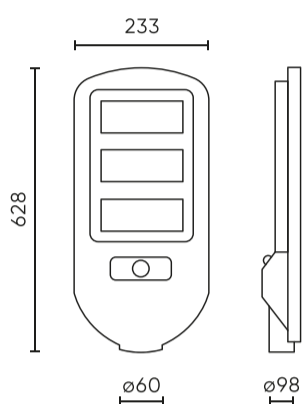

LED line PRIME

Symbol: 211322

EAN: 5905378211322

**Solar straatlantaarn SUNSTREET 6500K
150W 1300lm IP54 zwart PRIME**

Technisch tekenen