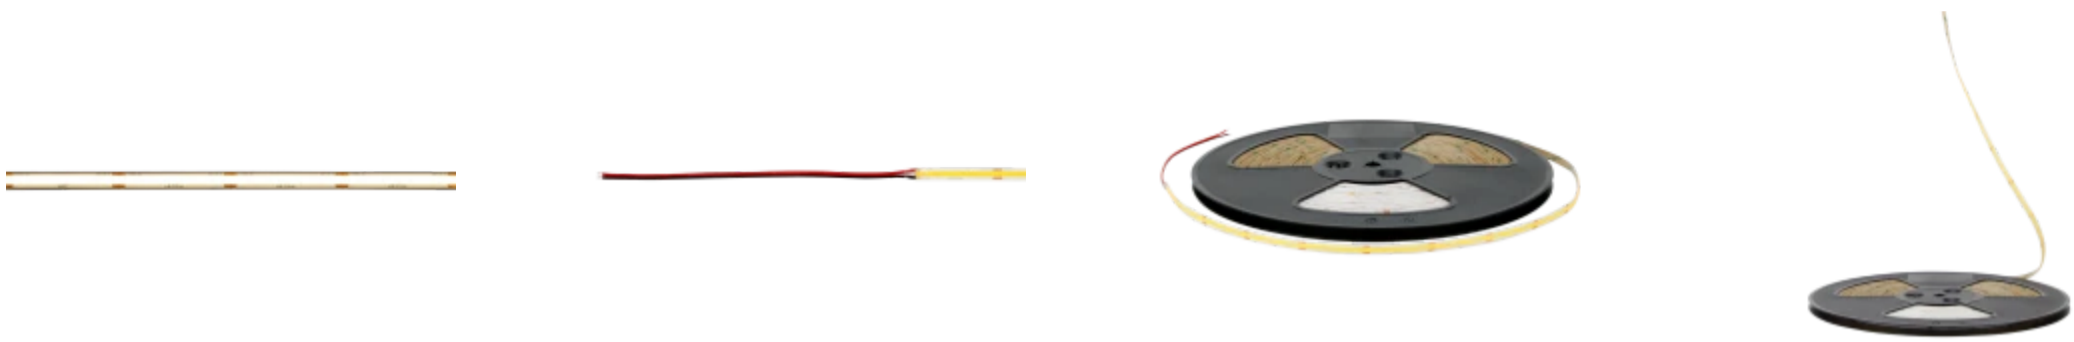

LED line PRIME

Symbol: 218710

EAN: 5905378218710

**LED strip 320 COB 24V 2700K 5W IP20
8mm 30m 500lm/m PRIME**

De LED tape 320 COB 24V 2700K 5W 30m PRIME is een innovatieve verlichtingsoplossing die zich kenmerkt door hoge kwaliteit van uitvoering en energie-efficiëntie. Voorzien van COB-diodes, biedt het uitzonderlijke lichtopbrengst van 100 lm/W, met een warme lichtkleur bij een temperatuur van 2700 K. Het product heeft een lengte van maar liefst 30 meter en is gemakkelijk te installeren dankzij de kleefondergrond.

LED line PRIME

Symbol: 218710

EAN: 5905378218710

**LED strip 320 COB 24V 2700K 5W IP20
8mm 30m 500lm/m PRIME**

Technisch tekenen

Lichtverdeling

Extra productfoto's

Logistieke gegevens

LED line PRIME

Symbol: 218710

EAN: 5905378218710

**LED strip 320 COB 24V 2700K 5W IP20
8mm 30m 500lm/m PRIME**

Voorbeeldimplementatie