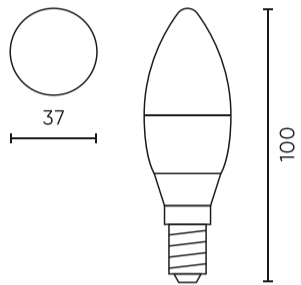

LED line LITE

Symbol: 247347

EAN: 5901583247347

**LED-lamp E14 4000K 6W 522lm 230V
180° C37 PC LITE**

LED-lamp E14 6W 4000K van LED-lijn LITE is een innovatieve 6W lichtbron. Met een lichtstroom van 522 lumens bereikt u de prestaties van 87 lm/W. Het wordt gekenmerkt door een kleurtemperatuur van 4000 K en een lichthoek van 180°, waardoor gelijkmatige verlichting. De duurzaamheid van het product wordt geschat op 50.000 uur, dat garandeert langdurig gebruik zonder flikkeren en met een lage UGR tarief.

LED line LITE

Symbol: 247347

EAN: 5901583247347

**LED-lamp E14 4000K 6W 522lm 230V
180° C37 PC LITE**

Technisch tekenen

Lichtverdeling

Extra productfoto's

Logistieke gegevens

Individuele verpakking

Hoeveelheid	1
Breedte	40 mm
Hoogte	110 mm
Lengte	40 mm
Weegschaal	0,03 kg

Bulkverpakkingen

Hoeveelheid	100
Breedte	240 mm
Hoogte	220 mm
Lengte	425 mm
Volume	0,022 m3
Weegschaal	3,35 kg
Reacties	

Europallet

Hoeveelheid	7200
Hoogte	1920 mm
Hoeveelheid in laag	600
Aantal lagen	8
Hoeveelheid: Europallet	4800
Weegschaal	160,8 kg

LED line LITE

Symbol: 247347

EAN: 5901583247347

**LED-lamp E14 4000K 6W 522lm 230V
180° C37 PC LITE**