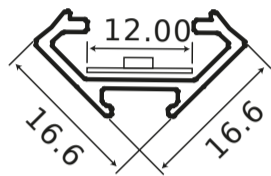

LED line PRIME

Symbol: 203662

EAN: 5905378203662

Hoekprofiel aluminium zwart 2m - PRIME set

Technisch tekenen