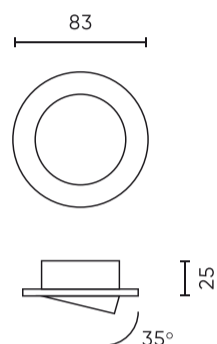

LED line PRIME

Symbol: 244902

EAN: 5901583244902

**PLAFONDLAMP draaibaar rond IP20
zwart PRIME**

Technisch tekenen