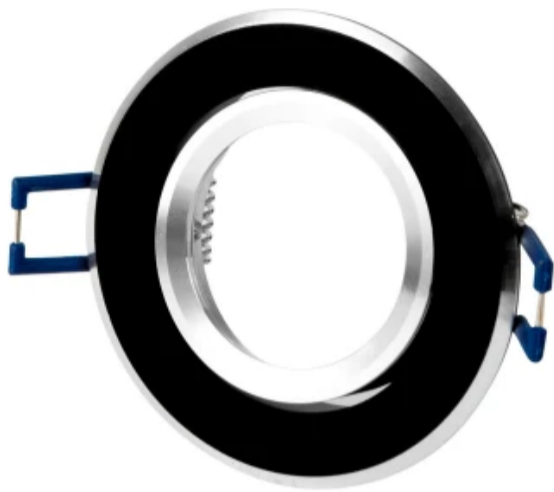

LED line PRIME

Symbol: 244902

EAN: 5901583244902

**PLAFONDLAMP draaibaar rond IP20
zwart PRIME**

De PRIME LED-lijn plafondbehuizing is een modern verlichtingselement, dat functionaliteit en elegantie combineert. Gemaakt van duurzaam aluminium in een zwart geborstelde afwerking, het is stijlvol in elk interieur. De diameter is 83 mm en de speciale lichtbron heeft een diameter van 50 mm. Dankzij de aanpassing van de verlichtingshoek in de y-as tot 35° zorgt het voor een nauwkeurige besturing van de lichtstroom.

Technische gegevens

Parameter	Waarde
Garantie	5
Dichtheidsklasse	IP20
Maximaal lampvermogen in het armatuur	35 W
Y-as aanpassingshoek	35
Voor toepassingen	Binnen en buiten de kamers
Classificatie van het basismateriaal voor installatie	F
Installatie van het verlichte object	0.5 m

Parameter	Waarde
Installatiemethode	pen-en-gatverbinding
Grootte van het montagegat	70
Hoogte	25
Diameter van de bron die aan de houder is toegewezen	50 mm
Diameter van de fitting	83
Materiaal (behuizing)	Aluminium

LED line PRIME

Symbol: 244902

EAN: 5901583244902

**PLAFONDLAMP draaibaar rond IP20
zwart PRIME**

Technisch tekenen

Lichtverdeling

Extra productfoto's

Logistieke gegevens