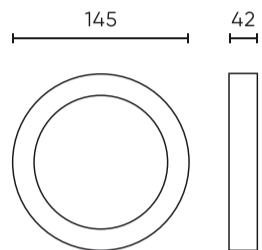

LED line LITE

Symbol: 200920

EAN: 5905378200920

Downlight MOLLY Frame rond voor oppervlaktemontage 12W wit LITE

Het ronde frame voor opbouwmontage MOLLY 12W, gemaakt door het merk LED-lijn LITE, is een perfecte oplossing voor moderne ruimtes. Gebouwd van duurzaam polycarbonaat, garandeert het hoge duurzaamheid en esthetische uitstraling. Het biedt een lichthoek van 110°, die zorgt voor gelijkmatige verlichting. Het product wordt gedekt door een garantie van drie jaar en voldoet aan de normen van PN-EN IEC en PN-EN 60598. De framehoogte is 42 mm en het gewicht is slechts 62,5 g.

Technische gegevens

Parameter	Waarde
Garantie	3
Stralingshoek	110
Hoogte	42

Parameter	Waarde
Weegschaal	0,075 kg
Materiaal (behuizing)	Polycarbonaat

LED line LITE

Symbol: 200920

EAN: 5905378200920

Downlight MOLLY Frame rond voor oppervlaktemontage 12W wit LITE

Technisch tekenen

Lichtverdeling

Extra productfoto's

Logistieke gegevens

Individuele verpakking

Hoeveelheid	1
Breedte	152 mm
Hoogte	48 mm
Lengte	148 mm
Weegschaal	0,129 kg

Bulkverpakkingen

Hoeveelheid	60
Breedte	473 mm
Hoogte	500 mm
Lengte	500 mm
Volume	0,076 m3
Weegschaal	8,3 kg

Europallet

Hoeveelheid	1800
Hoogte	1,61 m
Hoeveelheid in laag	360
Aantal lagen	5
Hoeveelheid: Europallet	30
Weegschaal	279 kg

LED line LITE

Symbol: 200920

EAN: 5905378200920

Downlight MOLLY Frame rond voor oppervlaktemontage 12W wit LITE