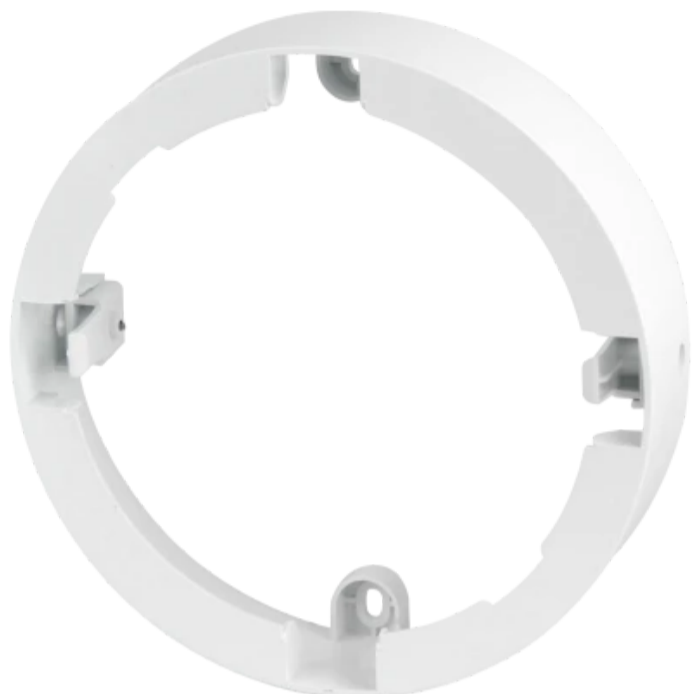

LED line LITE

Symbol: 200920

EAN: 5905378200920

Downlight MOLLY Frame rond voor oppervlaktemontage 12W wit LITE

Het ronde frame voor opbouwmontage MOLLY 12W, gemaakt door het merk LED-lijn LITE, is een perfecte oplossing voor moderne ruimtes. Gebouwd van duurzaam polycarbonaat, garandeert het hoge duurzaamheid en esthetische uitstraling. Het biedt een lichthoek van 110°, die zorgt voor gelijkmatige verlichting. Het product wordt gedekt door een garantie van drie jaar en voldoet aan de normen van PN-EN IEC en PN-EN 60598. De framehoogte is 42 mm en het gewicht is slechts 62,5 g.

Technische gegevens

Parameter	Waarde
Garantie	3
Stralingshoek	110
Hoogte	42

Parameter	Waarde
Weegschaal	0,075 kg
Materiaal (behuizing)	Polycarbonaat

LED line LITE

Symbol: 200920

EAN: 5905378200920

Downlight MOLLY Frame rond voor oppervlaktemontage 12W wit LITE

Technisch tekenen

Lichtverdeling

Extra productfoto's

Logistieke gegevens

Individuele verpakking

Hoeveelheid	1
Breedte	152 mm
Hoogte	48 mm
Lengte	148 mm
Weegschaal	0,129 kg

Bulkverpakkingen

Hoeveelheid	60
Breedte	473 mm
Hoogte	500 mm
Lengte	500 mm
Volume	0,076 m3
Weegschaal	8,3 kg

Europallet

Hoeveelheid	1800
Hoogte	1,61 m
Hoeveelheid in laag	360
Aantal lagen	5
Hoeveelheid: Europallet	30
Weegschaal	279 kg

LED line LITE

Symbol: 200920

EAN: 5905378200920

Downlight MOLLY Frame rond voor oppervlaktemontage 12W wit LITE