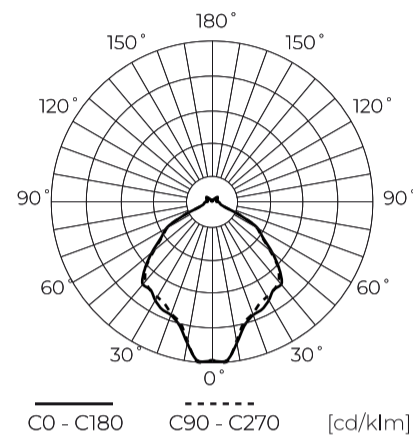

Lichtverdeling