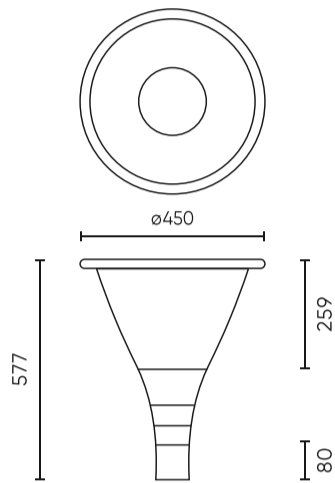

LED line PRIME

Symbol: 207134

EAN: 5905378207134

**Parkverlichting Armatuur NOLINA
4000K 60W 9000lm IP66 zwart PRIME**

Technisch tekenen