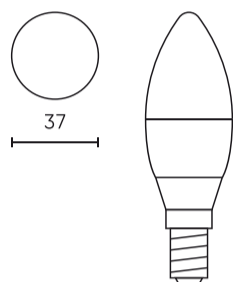

LED line PRIME

Symbol: 201613

EAN: 5905378201613

**LED-lamp E14 4000K 5W 700lm 230V
220 ° C37 Keramiek PRIME**

Technisch tekenen