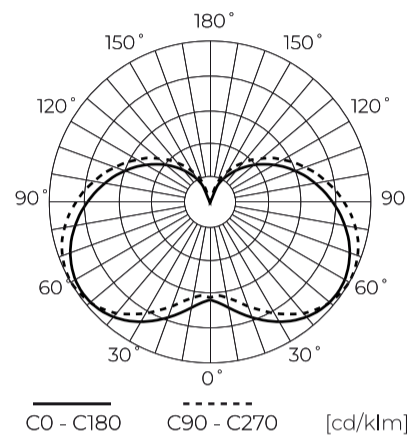

**Technische gegevens**

Parameter	Waarde
Energie-efficiëntieklasse 2019/2015	D
Garantie	5
Stroom	• 5 W
Spanning	• 170-250 V AC
Lichtkleurtemperatuur	• 4000 K
Lichte kleur	Wit
Kleurweergave-index Ra	80
Dichtheidsklasse	IP20
Lichtopbrengst	140
Totale lichtstroom	700 lm
Behoudfactor van de lichtstroom	96
Houdbaarheid L70B50	30 000 h
Duurzaamheidsfactor	0.9

Parameter	Waarde
MacAdam's stappen	≤6
Voedingsspanningsfrequentie	50/60Hz
Stralingshoek	220 °
Diodetype	SMD2835
Vermogensfactor PF	0,5
Aantal aan/uit-cycli	50000
Opwarmtijd lamp tot 60%	1
Bedrijfstemperatuur	-20÷40
Voor toepassingen	Binnen in de kamers
Hoogte	111
Diameter van de fitting	37 mm
Materiaal (behuizing)	Keramiek

LED line PRIME

Symbol: 201613

EAN: 5905378201613

**LED-lamp E14 4000K 5W 700lm 230V  
220 ° C37 Keramiek PRIME**

**Technisch tekenen**

**Lichtverdeling**

**Extra productfoto's**

**Logistieke gegevens**

**Europallet**

Hoogte	1890 mm
Hoeveelheid in laag	600
Aantal lagen	7
Hoeveelheid: Europallet	4200
Weegschaal	294 kg

---

LED line PRIME

Symbol: 201613

EAN: 5905378201613

**LED-lamp E14 4000K 5W 700lm 230V  
220 ° C37 Keramiek PRIME**