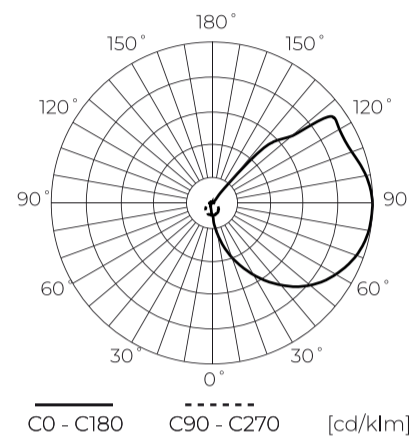

Technische gegevens

Parameter	Waarde
Energie-efficiëntieklasse 2019/2015	G
Garantie	5
Stroom	• 7.2 W / m
Spanning	• 12 V DC
Lichtkleurtemperatuur	• 2700 K
Lichte kleur	Wit
Kleurweergave-index Ra	80
Dichtheidsklasse	IP20
Snijgedeelte	5 cm
Lichtopbrengst	76
Behoudfactor van de lichtstroom	96
Houdbaarheid L70B50	50 000 h
L80B* – verschil B10–B50 ≈ 1 % (volgens LightingEurope) – verwaarloosbaar	35000 h
Duurzaamheidsfactor	0.9
Dimfunctie	PWM
MacAdam's stappen	≤3
Totale lichtstroom (meter)	550

Parameter	Waarde
Stroom (meter)	0,6
Stralingshoek	120
Diodetype	SMD3014
Compatibel dimmertype	PWM
Laminaat (kleur)	Wit
Aantal diodes (meter)	60
Soort plakband	3M 300 LSE
Duurzaamheid	100 000 h
Aantal aan/uit-cycli	50000
Opwarmtijd lamp tot 60%	1
Bedrijfstemperatuur	-20÷45
Voor toepassingen	Binnen in de kamers
Lengte	5000 mm
Breedte	8 mm
Hoogte	2,5
Weegschaal	0,077 kg

LED line PRIME

Symbol: 244094

EAN: 5901583244094

**LED strip 300/5m SMD 12V 2700K 7.2W
IP20 SIDE VIEW 8mm 5m 550lm/m
PRIME**

Technisch tekenen

Lichtverdeling

Extra productfoto's

Logistieke gegevens

Europallet

Hoeveelheid	12000 m
Hoogte	1800 mm
Hoeveelheid in laag	240
Aantal lagen	10
Hoeveelheid: Europallet	2400
Weegschaal	286 kg

LED line PRIME

Symbol: 244094

EAN: 5901583244094

**LED strip 300/5m SMD 12V 2700K 7.2W
IP20 SIDE VIEW 8mm 5m 550lm/m
PRIME**