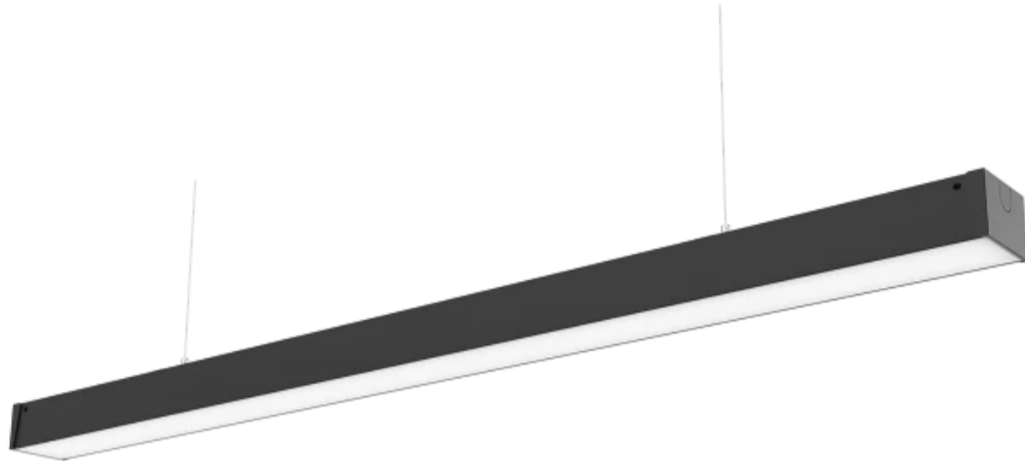

LED line PRIME

Symbol: 475756

EAN: 5907777475756

**Lineaire armatuur FUSION 4000K 40W
5200lm 60*110° IP20 120cm zwart PRIME**

FUSION lineaire behuizing van 40 W PRIME LED-lijn valt op met een efficiëntie van 130 lm/W, wat een lichtstroom van 5200 lm genereert. Het is ontworpen met een gelijkmatige lichtverdeling door een verdelingshoek van 60*110°. Hoogwaardig aluminium maakt een efficiënte warmteontlading mogelijk, wat zich vertaalt in een lange levensduur van het product. Het heeft een graad van bescherming IP20 en IK08, evenals uitstekende kleurweergave van Ra op 80.

Technische gegevens

Parameter	Waarde
Energie-efficiëntieklasse 2019/2015	C
Garantie	5/7*
Stroom	• 40 W
Spanning	• 220-240 V AC
Lichtkleurtemperatuur	• 4000 K
Lichte kleur	Wit
Kleurweergave-index Ra	80
Dichtheidsklasse	IP20
IK-beschermingsklasse	08
Elektrische beschermingsklasse	I
Lichtopbrengst	130
Totale lichtstroom	5200
Behoudfactor van de lichtstroom	96

LED line PRIME

Symbol: 475756

EAN: 5907777475756

**Lineaire armatuur FUSION 4000K 40W
5200lm 60*110° IP20 120cm zwart PRIME**

Technisch tekenen

Lichtverdeling

Extra productfoto's

Logistieke gegevens