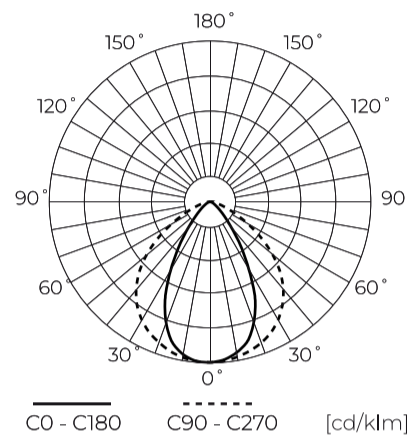

Technische gegevens

Parameter	Waarde
Energie-efficiëntieklasse 2019/2015	C
Garantie	5/7*
Stroom	• 40 W
Spanning	• 220-240 V AC
Lichtkleurtemperatuur	• 4000 K
Lichte kleur	Wit
Kleurweergave-index Ra	80
Dichtheidsklasse	IP20
IK-beschermingsklasse	08
Elektrische beschermingsklasse	I
Lichtopbrengst	130
Totale lichtstroom	5200
Behoudfactor van de lichtstroom	96

Parameter	Waarde
Houdbaarheid L70B50	50 000 h
L80B* - verschil B10-B50 ≈ 1 % (volgens LightingEurope) - verwaarloosbaar	35000 h
Duurzaamheidsfactor	0.9
MacAdam's stappen	≤6
Lengte van de stroppen	200 cm
Voedingsspanningsfrequentie	50/60Hz
Vermogensfactor PF	0,9
Opwarmtijd lamp tot 60%	1
Bedrijfstemperatuur	-20÷45
Voor toepassingen	Binnen in de kamers
Lengte	1158
Breedte	70
Hoogte	52

LED line PRIME

Symbol: 475756

EAN: 5907777475756

**Lineaire armatuur FUSION 4000K 40W
5200lm 60*110° IP20 120cm zwart PRIME**

Technisch tekenen

Lichtverdeling

Extra productfoto's

Logistieke gegevens

Europallet

Hoeveelheid	288
Hoogte	1260 mm
Hoeveelheid in laag	144
Aantal lagen	1
Hoeveelheid: Europallet	144
Weegschaal	265,2 kg

LED line PRIME

Symbol: 475756

EAN: 5907777475756

**Lineaire armatuur FUSION 4000K 40W
5200lm 60*110° IP20 120cm zwart PRIME**