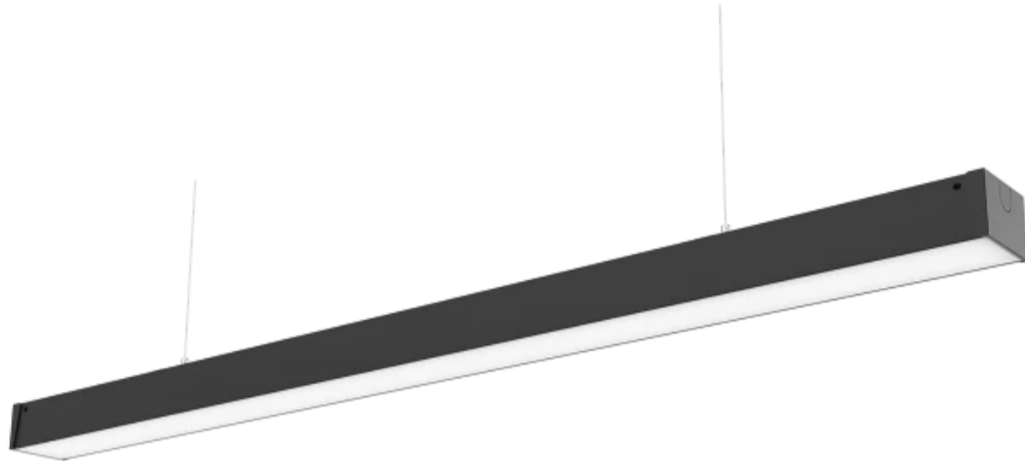

LED line PRIME

Symbol: 475619

EAN: 5907777475619

**Lineaire armatuur FUSION 4000K 20W
2600lm LR40° IP20 60cm zwart PRIME**

FUSIE 20W lineaire behuizing van LED-lijn PRIME wordt gekenmerkt door modern design en hoge lichtefficiëntie van 130 lm/W. Het geeft een aangenaam, neutraal licht met een kleurtemperatuur van 4000 K, wat visueel comfort bevordert. De stevige aluminium behuizing zorgt voor een uitstekende warmteafvoer en productduur. Dankzij verstelbare lenzen en montage mogelijkheden in diverse configuraties past de instelling perfect in een verscheidenheid aan interieurarrangementen.

Technische gegevens

| Parameter | Waarde |
|-------------------------------------|----------------|
| Energie-efficiëntieklasse 2019/2015 | C |
| Garantie | 5/7* |
| Stroom | • 20 W |
| Spanning | • 220-240 V AC |
| Lichtkleurtemperatuur | • 4000 K |
| Lichte kleur | Wit |
| Kleurweergave-index Ra | 80 |
| Dichtheidsklasse | IP20 |
| IK-beschermingsklasse | 08 |
| Elektrische beschermingsklasse | I |
| Lichtopbrengst | 130 |
| Totale lichtstroom | 2600 |
| Behoudfactor van de lichtstroom | 96 |

LED line PRIME

Symbol: 475619

EAN: 5907777475619

**Lineaire armatuur FUSION 4000K 20W
2600lm LR40° IP20 60cm zwart PRIME**

Technisch tekenen

Lichtverdeling

Extra productfoto's

Logistieke gegevens