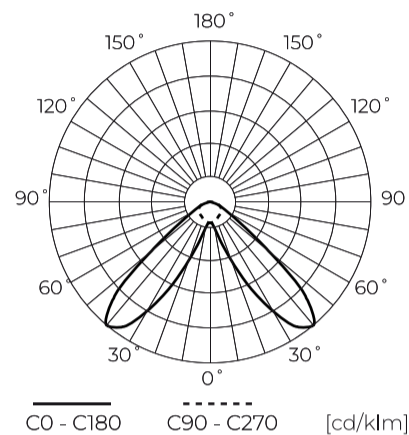

Technische gegevens

| Parameter | Waarde |
|-------------------------------------|----------------|
| Energie-efficiëntieklasse 2019/2015 | C |
| Garantie | 5/7* |
| Stroom | • 20 W |
| Spanning | • 220-240 V AC |
| Lichtkleurtemperatuur | • 4000 K |
| Lichte kleur | Wit |
| Kleurweergave-index Ra | 80 |
| Dichtheidsklasse | IP20 |
| IK-beschermingsklasse | 08 |
| Elektrische beschermingsklasse | I |
| Lichtopbrengst | 130 |
| Totale lichtstroom | 2600 |
| Behoudfactor van de lichtstroom | 96 |

| Parameter | Waarde |
|---|---------------------|
| Houdbaarheid L70B50 | 50 000 h |
| L80B* - verschil B10-B50 ≈ 1 % (volgens LightingEurope) - verwaarloosbaar | 35000 h |
| Duurzaamheidsfactor | 0.9 |
| MacAdam's stappen | ≤6 |
| Lengte van de stroppen | 200 cm |
| Voedingsspanningsfrequentie | 50/60Hz |
| Vermogensfactor PF | 0,9 |
| Opwarmtijd lamp tot 60% | 1 |
| Bedrijfstemperatuur | -20÷45 |
| Voor toepassingen | Binnen in de kamers |
| Lengte | 586 |
| Breedte | 70 |
| Hoogte | 52 |

LED line PRIME

Symbol: 475619

EAN: 5907777475619

**Lineaire armatuur FUSION 4000K 20W
2600lm LR40° IP20 60cm zwart PRIME**

Technisch tekenen

Lichtverdeling

Extra productfoto's

Logistieke gegevens