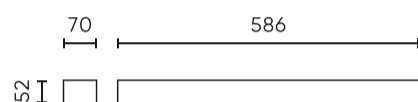

LED line PRIME

Symbol: 475619

EAN: 5907777475619

**Lineaire armatuur FUSION 4000K 20W
2600lm LR40° IP20 60cm zwart PRIME**

Technisch tekenen