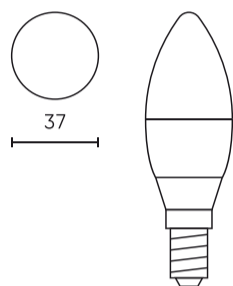

LED line PRIME

Symbol: 247576-II

EAN: 5905378201637

**LED-lamp E14 2700K 7W 1000lm 230V
220 ° C37 Keramiek PRIME**

Technisch tekenen