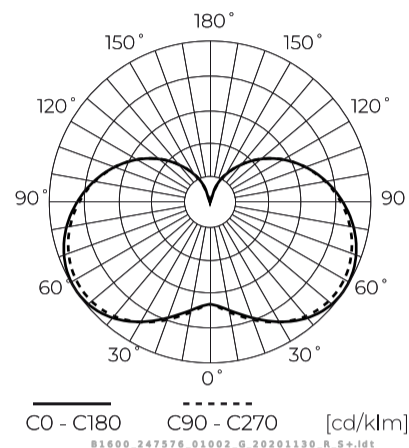

Technische gegevens

Parameter	Waarde
Energie-efficiëntieklasse 2019/2015	D
Garantie	5
Stroom	• 7 W
Spanning	• 170-250 V AC
Lichtkleurtemperatuur	• 2700 K
Lichte kleur	Wit
Kleurweergave-index Ra	80
Dichtheidsklasse	IP20
Lichtopbrengst	142
Totale lichtstroom	1000 lm
Behoudfactor van de lichtstroom	96
Houdbaarheid L70B50	30 000 h
Duurzaamheidsfactor	0.9

Parameter	Waarde
MacAdam's stappen	≤6
Voedingsspanningsfrequentie	50/60Hz
Stralingshoek	220 °
Diodetype	SMD2835
Vermogensfactor PF	0,5
Aantal aan/uit-cycli	50000
Opwarmtijd lamp tot 60%	1
Bedrijfstemperatuur	-20÷40
Voor toepassingen	Binnen in de kamers
Hoogte	111
Diameter van de fitting	37 mm
Materiaal (behuizing)	Keramiek

LED line PRIME

Symbol: 247576-II

EAN: 5905378201637

**LED-lamp E14 2700K 7W 1000lm 230V
220 ° C37 Keramiek PRIME**

Technisch tekenen

Lichtverdeling

Extra productfoto's

Logistieke gegevens

Europallet

Hoogte	1890 mm
Hoeveelheid in laag	600
Aantal lagen	7
Hoeveelheid: Europallet	4200
Weegschaal	294 kg

LED line PRIME

Symbol: 247576-II

EAN: 5905378201637

**LED-lamp E14 2700K 7W 1000lm 230V
220 ° C37 Keramiek PRIME**