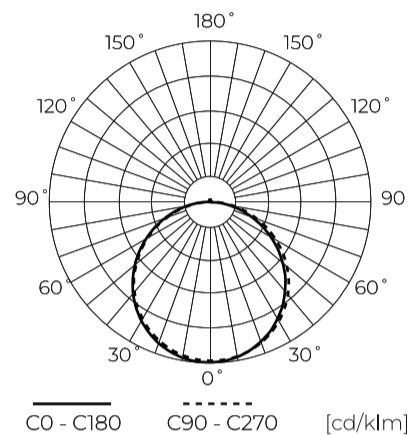

Lichtverdeling