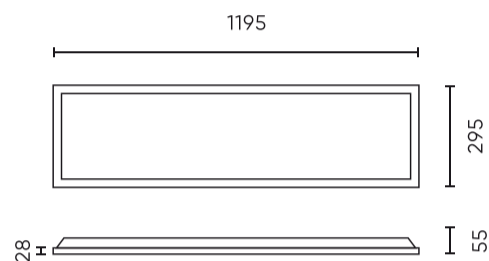

LED line PRIME

Symbol: 201330

EAN: 5905378201330

**Backlit Paneel 4000K 40W 4800lm IP20
30x120cm wit PRIME**

Technisch tekenen