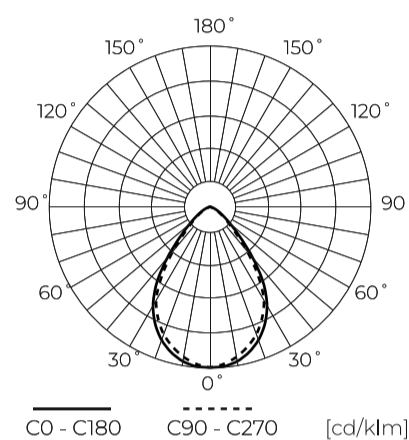

Lichtverdeling