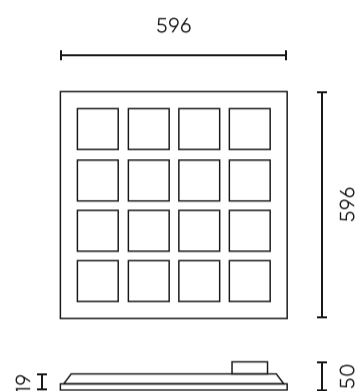

LED line PRIME

Symbol: 471260

EAN: 5907777471260

**Panel Backlit DIORA 4000K 36W
5040lm IP20 UGR<16 60x60cm wit
PRIME 1-10V**

Technisch tekenen