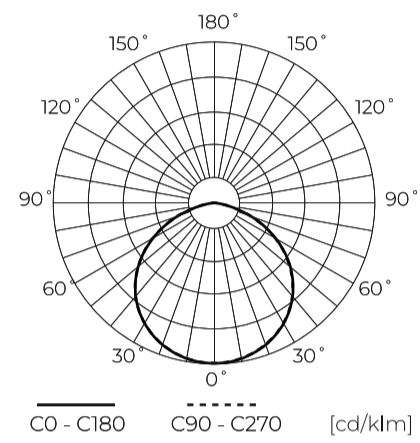

Lichtverdeling