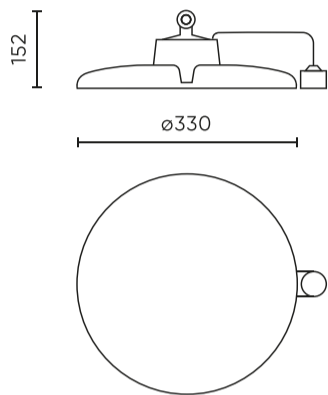

LED line PRIME

Symbol: 207066

EAN: 5905378207066

**Highbay Armatuur PHANTOM 4000K
200W 38000lm 120° IP65 zwart PRIME
MV 1-10V**

Technisch tekenen