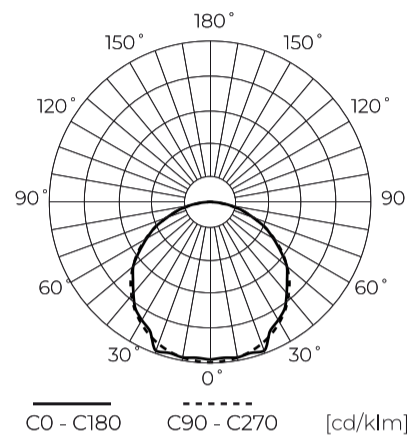

LED line PRIME

Symbol: 240690

EAN: 5901583240690

**LED-strip 300/5m SMD 24V 11000K
4.8W IP20 8mm 5m 400lm/m PRIME**

LED 300 SMD LED-lijn PRIME 4.8 W/m is een perfecte bron van wit licht met een kleurtemperatuur van 11.000 K. Dankzij de hoge lichtprestaties van 83 lm/W en een stevige witte laminaatconstructie, zorgt de tape voor een langdurige werking tot 100.000 uur. Het wordt gekenmerkt door een brede lichthoek van 120°, waardoor effectieve ruimteverlichting mogelijk is.

Technische gegevens

Parameter	Waarde
Energie-efficiëntieklasse 2019/2015	G
Garantie	5
Stroom	• 4.8 W / m
Spanning	• 24 V DC
Lichtkleurtemperatuur	• 11000 K
Lichte kleur	Wit
Kleurweergave-index Ra	80
Dichtheidsklasse	IP20
Snijgedeelte	10 cm
Lichtopbrengst	83
Behoudfactor van de lichtstroom	96
Houdbaarheid L70B50	50 000 h
L80B* - verschil B10-B50 ≈ 1 % (volgens LightingEurope) - verwaarloosbaar	35000 h
Duurzaamheidsfactor	0.9
Dimfunctie	PWM
MacAdam's stappen	≤3
Totale lichtstroom (meter)	400

Parameter	Waarde
Stroom (meter)	0,2
Stralingshoek	120
Diodetype	SMD3528
Compatibel dimmertype	PWM
Laminaat (kleur)	Wit
Aantal diodes (meter)	60
Soort plakband	3M 300 LSE
Duurzaamheid	100 000 h
Aantal aan/uit-cycli	50000
Opwarmtijd lamp tot 60%	1
Bedrijfstemperatuur	-20÷45
Voor toepassingen	Binnen in de kamers
Lengte	5000 mm
Breedte	8 mm
Hoogte	2,5
Weegschaal	0,077 kg

LED line PRIME

Symbol: 240690

EAN: 5901583240690

**LED-strip 300/5m SMD 24V 11000K
4.8W IP20 8mm 5m 400lm/m PRIME**

Technisch tekenen

Lichtverdeling

Extra productfoto's

Logistieke gegevens