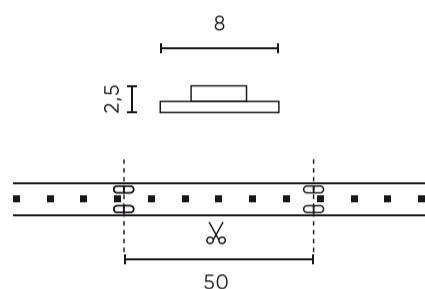

LED line PRIME

Symbol: 240690

EAN: 5901583240690

**LED-strip 300/5m SMD 24V 11000K
4.8W IP20 8mm 5m 400lm/m PRIME**

Technisch tekenen