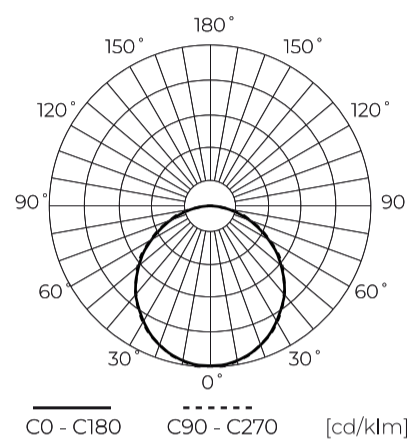

Lichtverdeling