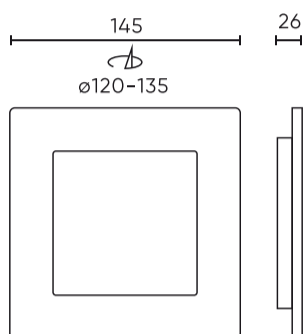

LED line LITE

Symbol: 200852

EAN: 5905378200852

Downlight MOLLY 3000K 12W 1150lm vierkant IP20 Wit LITE

Technisch tekenen