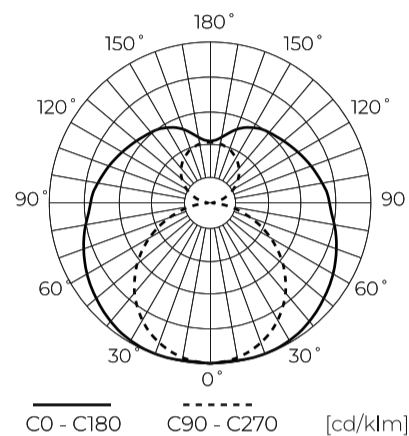

Parameter	Waarde
Duurzaamheidsfactor	0.9
MacAdam's stappen	≤6
Voedingsspanningsfrequentie	50/60Hz
Stralingshoek	270 °
Diodetype	SMD2835
Aantal diodes	92
Duurzaamheid	25 000 h
Aantal aan/uit-cycli	50000
Opwarmtijd lamp tot 60%	1
Voor toepassingen	Binnen in de kamers
Lengte	1200
Materiaal (behuizing)	Glas

LED line PRIME

Symbol: 202092

EAN: 5905378202092

**LED-buis T8 G13 6500K 18W 2700lm
230V 270° 120cm Glas PRIME (Zonder brug)**

Technisch tekenen

Lichtverdeling

Extra productfoto's

Logistieke gegevens

Europallet

Hoeveelheid	900
Hoogte	1,90 m
Hoeveelheid in laag	100
Aantal lagen	9
Hoeveelheid: Europallet	36
Weegschaal	190 kg

LED line PRIME

Symbol: 202092

EAN: 5905378202092

**LED-buis T8 G13 6500K 18W 2700lm
230V 270° 120cm Glas PRIME (Zonder
brug)**