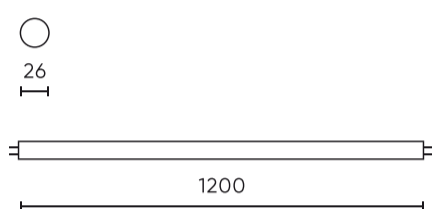

LED line PRIME

Symbol: 202092

EAN: 5905378202092

**LED-buis T8 G13 6500K 18W 2700lm
230V 270° 120cm Glas PRIME (Zonder brug)**

Technisch tekenen