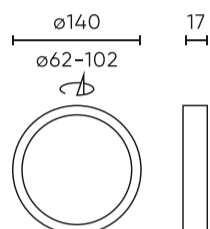

Parameter	Waarde
MacAdam's stappen	≤6
Voedingsspanningsfrequentie	50/60Hz
Stralingshoek	120
Diodetype	SMD2835
Aantal diodes	28
Vermogensfactor PF	≥0,9
Aantal aan/uit-cycli	15000
Opwarmtijd lamp tot 60%	1
Bedrijfstemperatuur	-20 ÷ 40
Installatiemethode	3in1 opbouw, inbouw, pendel
Grootte van het montagegat	65-102
Hoogte	17 mm
Diameter van de fitting	140 mm
Weegschaal	0,16 kg

LED line LITE

Symbol: 209923

EAN: 5905378209923

**Downlight EASY FLEX 4000K 6W 450lm
rond IP20 Wit LITE**

Technisch tekenen

Lichtverdeling

Extra productfoto's

Logistieke gegevens

Individuele verpakking

Breedte	31 mm
Hoogte	155 mm
Lengte	160 mm
Weegschaal	0,22 kg

Bulkverpakkingen

Hoeveelheid	40
Breedte	335 mm
Hoogte	335 mm
Lengte	340 mm
Weegschaal	8,94 kg

Europallet

Hoeveelheid	960
Hoogte	1,7 m
Hoeveelheid: Europallet	24
Weegschaal	300 kg