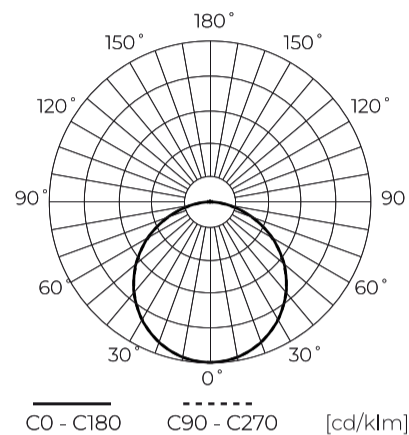

Technische gegevens

Parameter	Waarde
Energie-efficiëntieklasse 2019/2015	E
Garantie	3
Stroom	• 6 W
Spanning	• 220-240 V AC
Lichtkleurtemperatuur	• 4000 K
Lichte kleur	Wit
Kleurweergave-index Ra	80
Dichtheidsklasse	IP20
IK-beschermingsklasse	05
Elektrische beschermingsklasse	II
Lichtopbrengst	75
Totale lichtstroom	450
Behoudfactor van de lichtstroom	96
Houdbaarheid L70B50	30 000 h
Duurzaamheidsfactor	0.9

Parameter	Waarde
MacAdam's stappen	≤6
Voedingsspanningsfrequentie	50/60Hz
Stralingshoek	120
Diodetype	SMD2835
Aantal diodes	28
Vermogensfactor PF	≥0,9
Aantal aan/uit-cycli	15000
Opwarmtijd lamp tot 60%	1
Bedrijfstemperatuur	-20 ÷ 40
Installatiemethode	3in1 opbouw, inbouw, pendel
Grootte van het montagegat	65-102
Hoogte	17 mm
Diameter van de fitting	140 mm
Weegschaal	0,16 kg

LED line LITE

Symbol: 209923

EAN: 5905378209923

**Downlight EASY FLEX 4000K 6W 450lm
rond IP20 Wit LITE**

Technisch tekenen

Lichtverdeling

Extra productfoto's

Logistieke gegevens