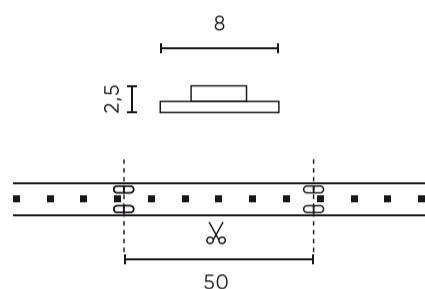

LED line PRIME

Symbol: 241796

EAN: 5901583241796

**LED-strip 300/5m SMD 24V 11000K
4.8W IP20 8mm 30m 400lm/m PRIME**

Technisch tekenen