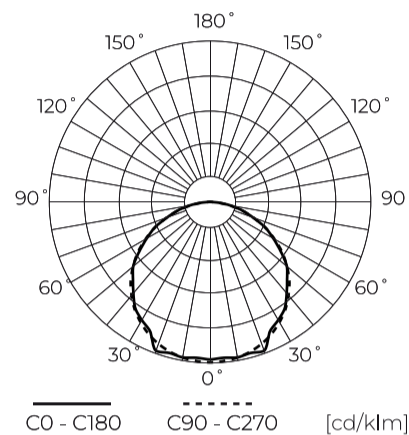

Lichtverdeling