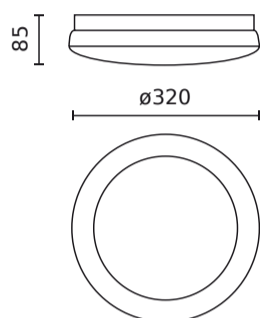

LED line PRIME

Symbol: 218574

EAN: 5905378218574

**Plafonlamp LEDIS 3CCT(3K/4K/6K)
12/16W 1600lm rond IP65 wit PRIME**

Technisch tekenen