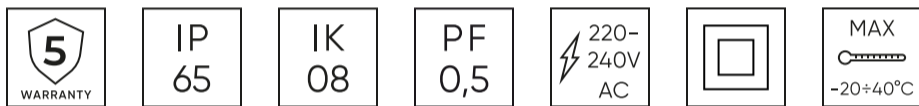

Technische gegevens

Parameter	Waarde
Energie-efficiëntieklasse 2019/2015	D
Garantie	5
Stroom	<ul style="list-style-type: none"> • 12 W • 16 W
Spanning	<ul style="list-style-type: none"> • 220-240 V AC
Lichtkleurtemperatuur	<ul style="list-style-type: none"> • 3000 K • 4000 K • 6000 K
Lichte kleur	Wit
Kleurweergave-index Ra	80
Dichtheidsklasse	IP65
IK-beschermingsklasse	08
Elektrische beschermingsklasse	II
Lichtopbrengst	100
Totale lichtstroom	1600
Behoudfactor van de lichtstroom	96
Houdbaarheid L70B50	35 000 h
Duurzaamheidsfactor	0.9
MacAdam's stappen	≤6
Maximale uitgangsstroom	0,073

Parameter	Waarde
Voedingsspanningsfrequentie	50/60Hz
Stralingshoek	120
Diodetype	SMD2835
Aantal diodes	182
Duurzaamheid	35 000 h
Vermogensfactor PF	0,5
Aantal aan/uit-cycli	50000
Opwarmtijd lamp tot 60%	1
Bedrijfstemperatuur	-40÷35
Voor toepassingen	Binnen en buiten de kamers
Installatiemethode	opbouw
Hoogte	85
Diameter van de fitting	320
Weegschaal	0,86 kg
Materiaal (behuizing)	Polycarbonaat
Materiaal (lampenkap)	Polycarbonaat