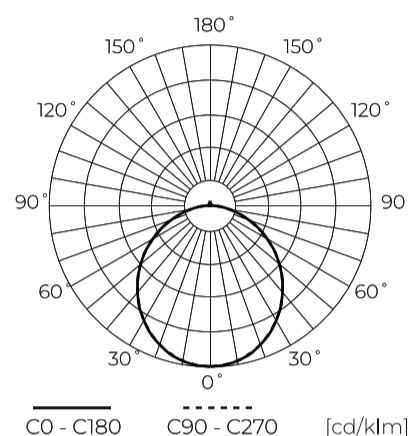

Lichtverdeling