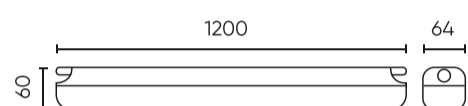

LED line LITE

Symbol: 217515

EAN: 5905378217515

**Hermetische armatuur LINERIS 4000K
36W 4320lm IP65 120cm grijs 3x1,5mm
LITE**

Technisch tekenen