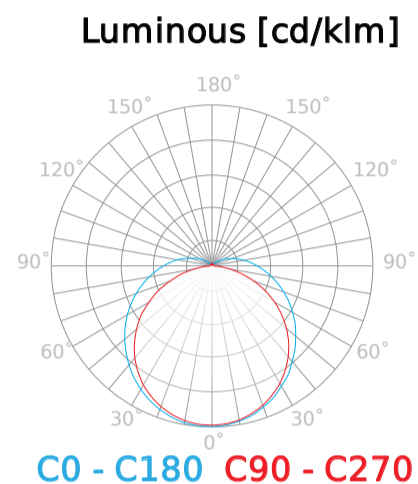

LED line LITE

Symbol: 217515

EAN: 5905378217515

**Hermetische armatuur LINERIS 4000K
36W 4320lm IP65 120cm grijs 3x1,5mm
LITE**

Technisch tekenen

Lichtverdeling