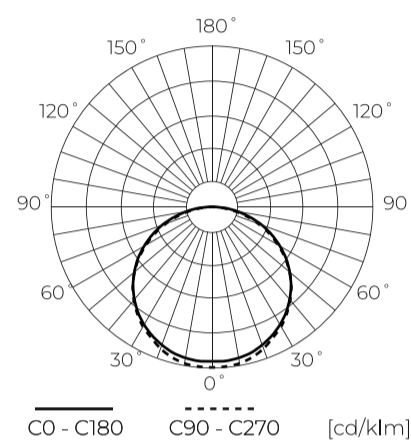

**Technische gegevens**

Parameter	Waarde
Energie-efficiëntieklasse 2019/2015	G
Garantie	5
Stroom	• 21 W / m
Spanning	• 12 V DC
Lichtkleurtemperatuur	• 2700 K
Lichte kleur	Wit
Kleurweergave-index Ra	90
Dichtheidsklasse	IP20
Snijgedeelte	1 cm
Lichtopbrengst	71
Behoudfactor van de lichtstroom	96
Houdbaarheid L70B50	50 000 h
L80B* – verschil B10–B50 ≈ 1 % (volgens LightingEurope) – verwaarloosbaar	35000 h
Duurzaamheidsfactor	0.9
Dimfunctie	PWM
MacAdam's stappen	≤3
Totale lichtstroom (meter)	1700

Parameter	Waarde
Stroom (meter)	1,75
Kleurweergave-index CRI	90
Stralingshoek	120
Diodetype	SMD2216
Compatibel dimmertype	PWM
Laminaat (kleur)	Wit
Aantal diodes (meter)	300
Soort plakband	3M 300 LSE
Duurzaamheid	100 000 h
Aantal aan/uit-cycli	50000
Opwarmtijd lamp tot 60%	1
Bedrijfstemperatuur	-20÷45
Voor toepassingen	Binnen in de kamers
Lengte	5000 mm
Breedte	10 mm
Hoogte	2,5
Weegschaal	0,087 kg

LED line PRIME

Symbol: 245268

EAN: 5901583245268

**LED-strip 1500/5m SMD 12V 2700K 21W  
IP20 SPOTLESS 10mm 5m 1700lm/m  
PRIME**

**Technisch tekenen**

**Lichtverdeling**

**Extra productfoto's**

**Logistieke gegevens**

**Individuele verpakking**

Hoeveelheid	5 m
Breedte	153 mm
Hoogte	15 mm
Lengte	153 mm
Weegschaal	0,112 kg

**Bulkverpakkingen**

Hoeveelheid	40
Breedte	360 mm
Hoogte	180 mm
Lengte	360 mm
Volume	0,020 m <sup>3</sup>
Weegschaal	4,43 kg
Reacties	