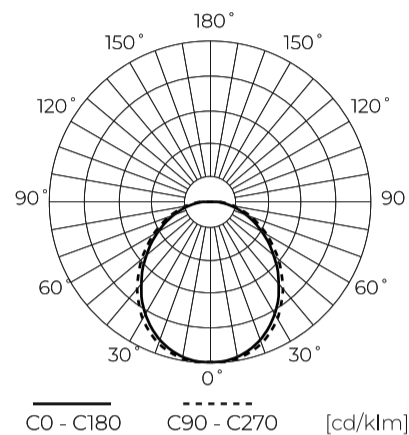

Technische gegevens

Parameter	Waarde
Energie-efficiëntieklasse 2019/2015	D
Garantie	5
Stroom	• 7 W
Spanning	• 170-250 V AC
Lichtkleurtemperatuur	• 4000 K
Lichte kleur	Wit
Kleurweergave-index Ra	80
Dichtheidsklasse	IP20
Lichtopbrengst	142
Totale lichtstroom	1000 lm
Behoudfactor van de lichtstroom	96
Houdbaarheid L70B50	30 000 h

Parameter	Waarde
Duurzaamheidsfactor	0.9
MacAdam's stappen	≤ 6
Voedingsspanningsfrequentie	50/60Hz
Stralingshoek	120 °
Diodetype	SMD2835
Vermogensfactor PF	$\geq 0,5$
Aantal aan/uit-cycli	50000
Opwarmtijd lamp tot 60%	1
Voor toepassingen	Binnen in de kamers
Hoogte	55 mm
Weegschaal	0,06 kg
Materiaal (behuizing)	Keramiek

LED line PRIME

Symbol: 247620-II

EAN: 5905378201491

**LED-lamp GU10 4000K 7W 1000lm 230V
120 ° PRIME Keramiek**

Technisch tekenen

Lichtverdeling

Extra productfoto's

Logistieke gegevens

Europallet

Hoeveelheid	5600
Hoogte	1,8 m
Hoeveelheid in laag	700
Aantal lagen	8
Hoeveelheid: Europallet	56
Weegschaal	392 kg

LED line PRIME

Symbol: 247620-II

EAN: 5905378201491

**LED-lamp GU10 4000K 7W 1000lm 230V
120 ° PRIME Keramiek**