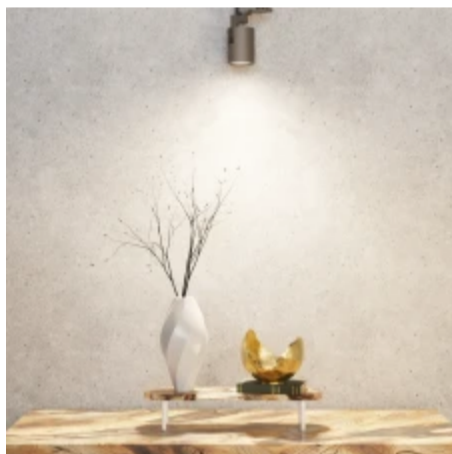

Extra productfoto's