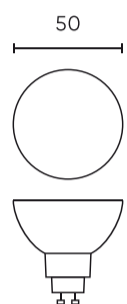

LED line PRIME

Symbol: 247620-II

EAN: 5905378201491

**LED-lamp GU10 4000K 7W 1000lm 230V
120 ° PRIME Keramiek**

Technisch tekenen