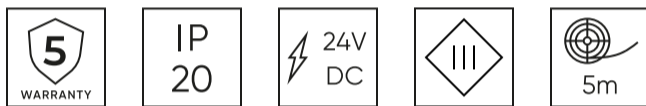

LED line PRIME

Symbol: 200173

EAN: 5905378200173

**LED 840 COB 24V RGB CCT 18W IP20
12mm 5m 500lm/m PRime**

LED 840 COB 24V RGB CCT 18W LED-lijn PRIME is een geavanceerde lichtoplossing die opvalt voor hoge kwaliteit en efficiëntie. Uitgerust met COB diodes, biedt het een breed scala aan kleurtemperaturen van 2700 tot 6500 K, waardoor een aangename sfeer in de kamers. De lengte van 5 meter en de dikte van 2 mm laminaat zorgen voor betrouwbaarheid en stabiliteit tijdens de installatie.

Technische gegevens

Parameter	Waarde
Energie-efficiëntieklasse 2019/2015	G
Garantie	5
Stroom	• 18 W / m
Spanning	• 24 V DC
Lichtkleurtemperatuur	• 2700-6500 K
Lichte kleur	RGB CCT
Kleurweergave-index Ra	90
Dichtheidsklasse	IP20
Snijgedeelte	4,16 cm
Lichtopbrengst	80
Behoudfactor van de lichtstroom	96
Houdbaarheid L70B50	50 000 h
L80B* - verschil B10-B50 ≈ 1 % (volgens LightingEurope) - verwaarloosbaar	35000 h
Duurzaamheidsfactor	0.9
Dimfunctie	PWM
MacAdam's stappen	≤3

Parameter	Waarde
Kabellengte	200 mm
Totale lichtstroom (meter)	500
Stroom (meter)	0,75
Stralingshoek	180
Diodetype	COB
Aantal diodes	4200
Compatibel dimmertype	PWM
Laminaat (kleur)	Wit
Aantal diodes (meter)	840
Soort plakband	3M 300 LSE
Bedrijfstemperatuur	-30÷45
Voor toepassingen	Binnen in de kamers
Lengte	5000 mm
Breedte	12 mm
Weegschaal	0,145 kg