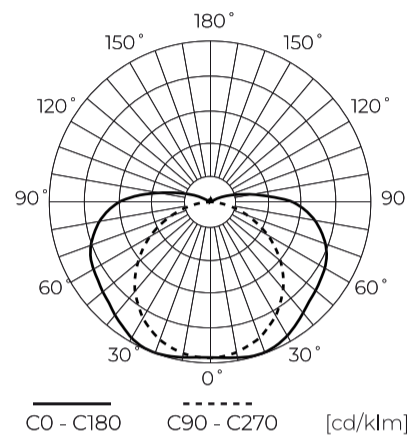

Technische gegevens

Parameter	Waarde
Energie-efficiëntieklasse 2019/2015	G
Garantie	5
Stroom	• 18 W / m
Spanning	• 24 V DC
Lichtkleurtemperatuur	• 2700-6500 K
Lichte kleur	RGB CCT
Kleurweergave-index Ra	90
Dichtheidsklasse	IP20
Snijgedeelte	4,16 cm
Lichtopbrengst	80
Behoudfactor van de lichtstroom	96
Houdbaarheid L70B50	50 000 h
L80B* - verschil B10-B50 ≈ 1 % (volgens LightingEurope) - verwaarloosbaar	35000 h
Duurzaamheidsfactor	0.9
Dimfunctie	PWM
MacAdam's stappen	≤3

Parameter	Waarde
Kabellengte	200 mm
Totale lichtstroom (meter)	500
Stroom (meter)	0,75
Stralingshoek	180
Diodetype	COB
Aantal diodes	4200
Compatibel dimmertype	PWM
Laminaat (kleur)	Wit
Aantal diodes (meter)	840
Soort plakband	3M 300 LSE
Bedrijfstemperatuur	-30÷45
Voor toepassingen	Binnen in de kamers
Lengte	5000 mm
Breedte	12 mm
Weegschaal	0,145 kg

LED line PRIME

Symbol: 200173

EAN: 5905378200173

**LED 840 COB 24V RGB CCT 18W IP20
12mm 5m 500lm/m PRime**

Technisch tekenen

Lichtverdeling

Extra productfoto's

Logistieke gegevens

Individuele verpakking

Hoeveelheid	5 m
Breedte	180 mm
Hoogte	210 mm
Lengte	20 mm
Weegschaal	0,188 kg
Reacties	

Bulkverpakkingen

Hoeveelheid	40
Breedte	340 mm
Hoogte	280 mm
Lengte	440 mm
Volume	0,08 m ³
Weegschaal	7,54 kg
Reacties	