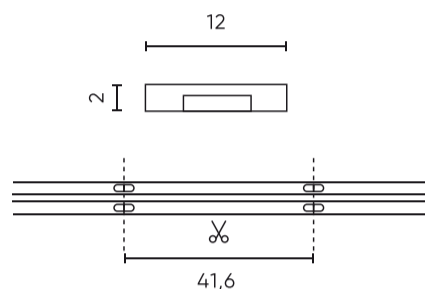

LED line PRIME

Symbol: 200173

EAN: 5905378200173

**LED 840 COB 24V RGB CCT 18W IP20
12mm 5m 500lm/m PRime**

Technisch tekenen