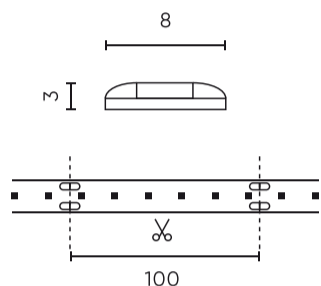

LED line LITE

Symbol: 240720

EAN: 5901583240720

**LED-strip 300/5m SMD 24V 4000K 4.8W
IP65 8mm 5m 480lm/m LITE**

Technisch tekenen