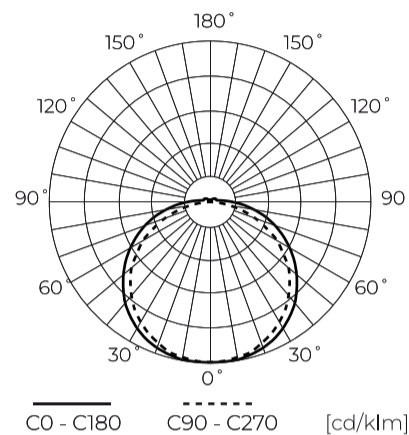

Lichtverdeling