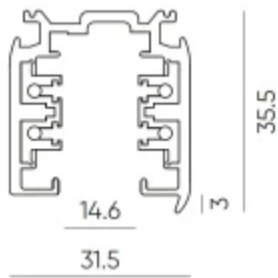

LED line PRIME

Symbol: 210592

EAN: 5905378210592

**3-fase spookabel LUMICANTO 3m
zwarte PRIME**

Technisch tekenen

Lichtverdeling

Extra productfoto's