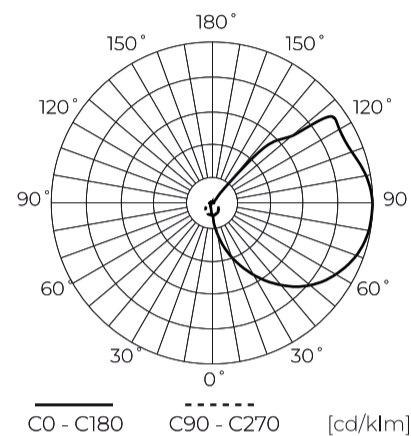

LED line PRIME

Symbol: 244216

EAN: 5901583244216

**LED strip 300/5m SMD 12V 6500K 7.2W
IP20 SIDE VIEW 8mm 5m 550lm/m
PRIME**

De 300 SMD LED-lijn is een geavanceerde lichtbron met een vermogen van 7,2 W per meter en een kleurtemperatuur van 6500 K. Het gebruik van SMD3014 diodes levert hoge lichtprestaties tot 550 lm per meter. Het maakt dimmen met PWM-drivers mogelijk, waardoor de lichtintensiteit aan individuele behoeften kan worden aangepast.

Technische gegevens

Parameter	Waarde
Energie-efficiëntieklasse 2019/2015	G
Garantie	5
Stroom	• 7.2 W / m
Spanning	• 12 V DC
Lichtkleurtemperatuur	• 6500 K
Lichte kleur	Wit
Kleurweergave-index Ra	80
Dichtheidsklasse	IP20
Snijgedeelte	5 cm
Lichtopbrengst	76
Behoudfactor van de lichtstroom	96
Houdbaarheid L70B50	50 000 h
L80B* – verschil B10–B50 ≈ 1 % (volgens LightingEurope) – verwaarloosbaar	35000 h
Duurzaamheidsfactor	0.9
Dimfunctie	PWM
MacAdam's stappen	≤3
Totale lichtstroom (meter)	550

Parameter	Waarde
Stroom (meter)	0,6
Stralingshoek	120
Diodetype	SMD3014
Compatibel dimmertype	PWM
Laminaat (kleur)	Wit
Aantal diodes (meter)	60
Soort plakband	3M 300 LSE
Duurzaamheid	100 000 h
Aantal aan/uit-cycli	50000
Opwarmtijd lamp tot 60%	1
Bedrijfstemperatuur	-20÷45
Voor toepassingen	Binnen in de kamers
Lengte	5000 mm
Breedte	8 mm
Hoogte	2,5
Weegschaal	0,07 kg

LED line PRIME

Symbol: 244216

EAN: 5901583244216

**LED strip 300/5m SMD 12V 6500K 7.2W
IP20 SIDE VIEW 8mm 5m 550lm/m
PRIME**

Technisch tekenen

Lichtverdeling

Extra productfoto's

Logistieke gegevens