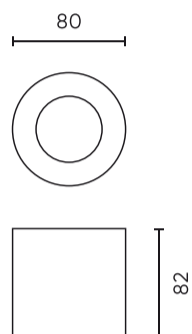

LED line PRIME

Symbol: 242540

EAN: 5901583242540

**Plafondarmatuur opbouwwaterdicht
TUBE rond IP44 wit PRIME**

Technisch tekenen