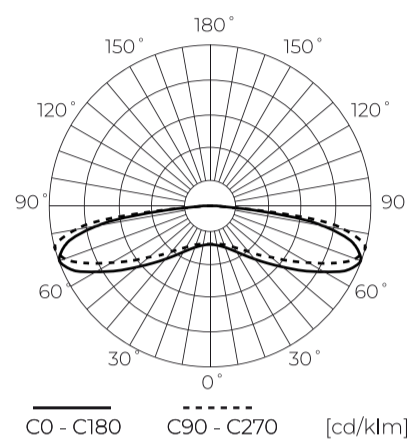

Lichtverdeling