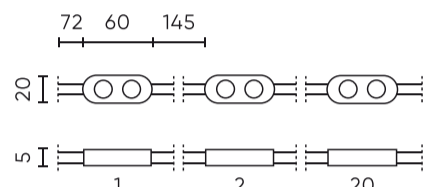

LED line PRIME

Symbol: 243417

EAN: 5901583243417

**OPTO-module 2x SMD2835 12V 6500K
2W**

Technisch tekenen