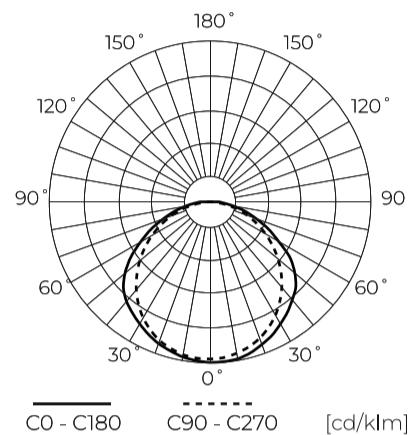

Technische gegevens

Parameter	Waarde
Energie-efficiëntieklasse 2019/2015	C
Garantie	5/7*
Stroom	• 40 W
Spanning	• 220-240 V AC
Lichtkleurtemperatuur	• 5000 K
Lichte kleur	Wit
Kleurweergave-index Ra	80
Dichtheidsklasse	IP65
IK-beschermingsklasse	08
Elektrische beschermingsklasse	I
Lichtopbrengst	150
Totale lichtstroom	6000
Behoudfactor van de lichtstroom	96
Houdbaarheid L70B50	100 000 h
L80B* – verschil B10–B50 ≈ 1 % (volgens LightingEurope) – verwaarloosbaar	75000 h
L90B* – verschil B10–B50 ≈ 1 % (volgens LightingEurope) – verwaarloosbaar	50000 h

Parameter	Waarde
Duurzaamheidsfactor	0.9
MacAdam's stappen	≤6
Voedingsspanningsfrequentie	50/60Hz
Stralingshoek	120
Duurzaamheid	100 000 h
Vermogensfactor PF	≥0,95
Aantal aan/uit-cycli	50000
Opwarmtijd lamp tot 60%	1
Bedrijfstemperatuur	-25 ÷ 45
Voor toepassingen	Binnen en buiten de kamers
Lengte	1191 mm
Breedte	72 mm
Hoogte	61 mm
Weegschaal	1,2 kg
Materiaal (behuizing)	Polycarbonaat
Materiaal (lampenkap)	Polycarbonaat

LED line PRIME

Symbol: 201279

EAN: 5905378201279

**Hermetische armatuur LINKER 5000K
40W 6000lm IP65 120cm grijs PRIME**

Technisch tekenen

Lichtverdeling

Extra productfoto's

Logistieke gegevens

Europallet

Hoeveelheid	180
Hoogte	1500 mm
Hoeveelheid in laag	
Aantal lagen	
Hoeveelheid: Europallet	12
Weegschaal	263,8 kg

LED line PRIME

Symbol: 201279

EAN: 5905378201279

**Hermetische armatuur LINKER 5000K
40W 6000lm IP65 120cm grijs PRIME**