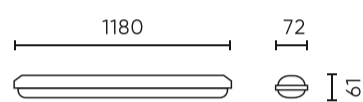

LED line PRIME

Symbol: 201279

EAN: 5905378201279

**Hermetische armatuur LINKER 5000K
40W 6000lm IP65 120cm grijs PRIME**

Technisch tekenen