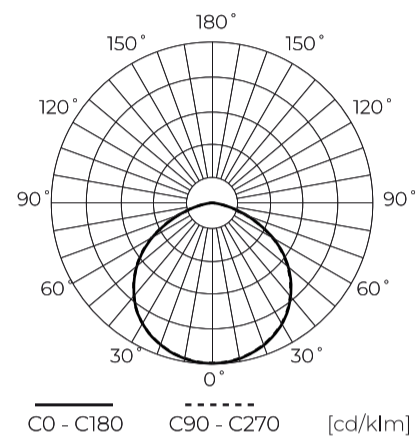

Lichtverdeling