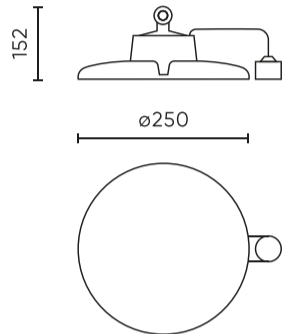

LED line PRIME

Symbol: 207004

EAN: 5905378207004

**Highbay Armatuur PHANTOM 4000K
100W 19000lm 120° IP65 zwart PRIME
MV 1-10V**

Technisch tekenen