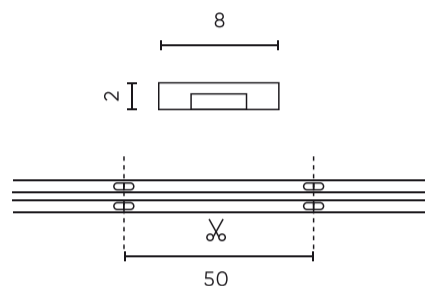

LED line PRIME

Symbol: 200012

EAN: 5905378200012

**LED-strip 480 COB 24V 4000K 11W IP20
8mm 30m 1100lm/m PRIME**

Technisch tekenen