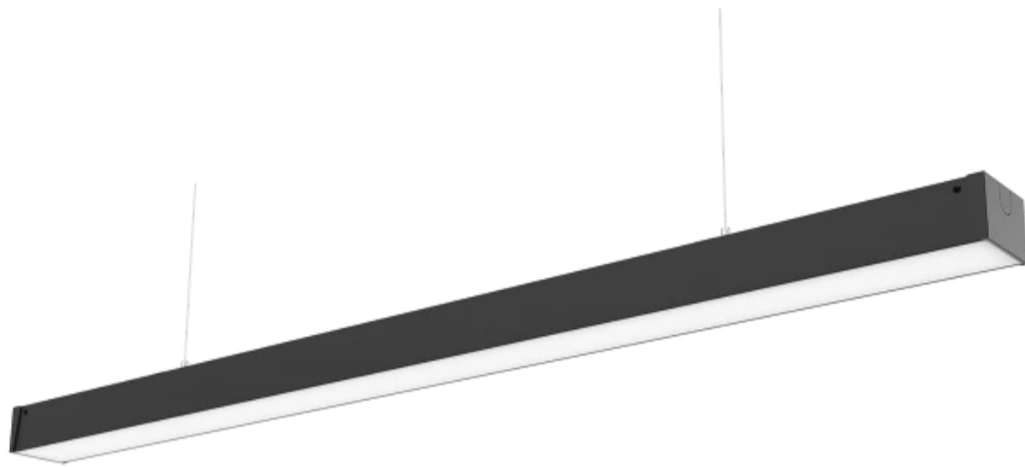

LED line PRIME

Symbol: 475602

EAN: 5907777475602

**Lineaire armatuur FUSION 4000K 20W
2600lm 120*120° IP20 60cm zwart
PRIME**

FUSION 20W van LED-lijn PRIME is een moderne 20W en 2600 lm lichtstroomoplossing. Het wordt gekenmerkt door een kleurtemperatuur van 4000 K en een brede lichthoek van 120°. Gemaakt van duurzaam aluminium, het biedt uitstekende warmte afvoer, die verhoogt de duurzaamheid tot 50.000 uur. IP20 en IK08 leeklasse garanderen weerstand tegen mechanische schade.

Technische gegevens

Parameter	Waarde
Energie-efficiëntieklasse 2019/2015	C
Garantie	5/7*
Stroom	• 20 W
Spanning	• 220-240 V AC
Lichtkleurtemperatuur	• 4000 K
Lichte kleur	Wit
Kleurweergave-index Ra	80
Dichtheidsklasse	IP20
IK-beschermingsklasse	08
Elektrische beschermingsklasse	I
Lichtopbrengst	130
Totale lichtstroom	2600
Behoudfactor van de lichtstroom	96

LED line PRIME

Symbol: 475602

EAN: 5907777475602

**Lineaire armatuur FUSION 4000K 20W
2600lm 120*120° IP20 60cm zwart
PRIME**

Technisch tekenen

Lichtverdeling

Extra productfoto's

Logistieke gegevens