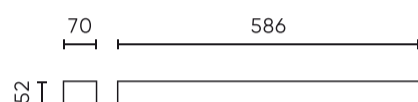

LED line PRIME

Symbol: 475602

EAN: 5907777475602

**Lineaire armatuur FUSION 4000K 20W
2600lm 120*120° IP20 60cm zwart
PRIME**

Technisch tekenen