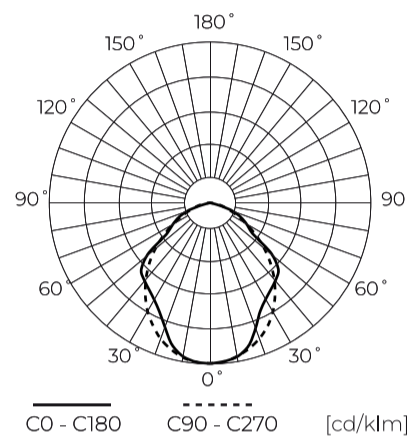

Technische gegevens

Parameter	Waarde
Energie-efficiëntieklasse 2019/2015	C
Garantie	5/7*
Stroom	• 20 W
Spanning	• 220-240 V AC
Lichtkleurtemperatuur	• 4000 K
Lichte kleur	Wit
Kleurweergave-index Ra	80
Dichtheidsklasse	IP20
IK-beschermingsklasse	08
Elektrische beschermingsklasse	I
Lichtopbrengst	130
Totale lichtstroom	2600
Behoudfactor van de lichtstroom	96

Parameter	Waarde
Houdbaarheid L70B50	50 000 h
L80B* – verschil B10–B50 ≈ 1 % (volgens LightingEurope) – verwaarloosbaar	35000 h
Duurzaamheidsfactor	0.9
MacAdam's stappen	≤6
Lengte van de stroppen	200 cm
Voedingsspanningsfrequentie	50/60Hz
Vermogensfactor PF	0,9
Opwarmtijd lamp tot 60%	1
Bedrijfstemperatuur	-20÷45
Voor toepassingen	Binnen in de kamers
Lengte	586
Breedte	70
Hoogte	52

LED line PRIME

Symbol: 475602

EAN: 5907777475602

**Lineaire armatuur FUSION 4000K 20W
2600lm 120*120° IP20 60cm zwart
PRIME**

Technisch tekenen

Lichtverdeling

Extra productfoto's

Logistieke gegevens

Europallet

Hoeveelheid	288
Hoogte	1710 mm
Hoeveelheid in laag	48
Aantal lagen	6
Hoeveelheid: Europallet	288
Weegschaal	672 kg

LED line PRIME

Symbol: 475602

EAN: 5907777475602

**Lineaire armatuur FUSION 4000K 20W
2600lm 120*120° IP20 60cm zwart
PRIME**