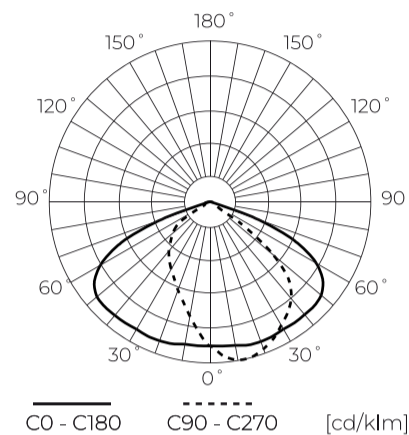

Lichtverdeling