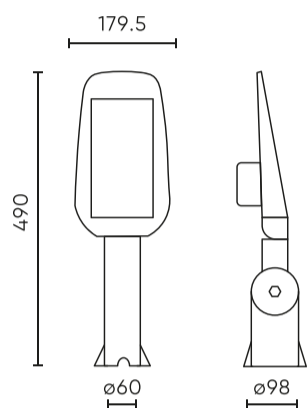

Parameter	Waarde
ULOR	0 %
Voedingsspanningsfrequentie	50/60Hz
Kleurweergave-index CRI	80
Stralingshoek	130 x 75
Diodetype	SMD LED 2835
Aantal diodes	54
Vermogensfactor PF	0,9
Opwarmtijd lamp tot 60%	1
Bedrijfstemperatuur	-40÷50
Voor toepassingen	Binnen en buiten de kamers
Lengte	490
Breedte	180
Hoogte	98
Weegschaal	1046
Materiaal (behuizing)	Aluminium
Materiaal (lampenkap)	Polycarbonaat

LED line LITE

Symbol: 201064

EAN: 5905378201064

**Wegverlichting Armatuur STREETLITE  
4000K 50W 5000lm IP65 grijs LITE**

**Technisch tekenen**

**Lichtverdeling**

**Extra productfoto's**

**Logistieke gegevens**

**Individuele verpakking**

Breedte	185 mm
Hoogte	103 mm
Lengte	498 mm
Weegschaal	1 kg

**Bulkverpakkingen**

Hoeveelheid	6
Breedte	388 mm
Hoogte	329 mm
Lengte	508 mm
Volume	0,064 m3
Weegschaal	8,2 kg

**Europallet**

Hoeveelheid	120
Hoogte	1,8 m
Hoeveelheid in laag	24
Aantal lagen	5
Hoeveelheid: Europallet	120
Weegschaal	189 kg

LED line LITE

Symbol: 201064

EAN: 5905378201064

**Wegverlichting Armatuur STREETLITE  
4000K 50W 5000lm IP65 grijs LITE**