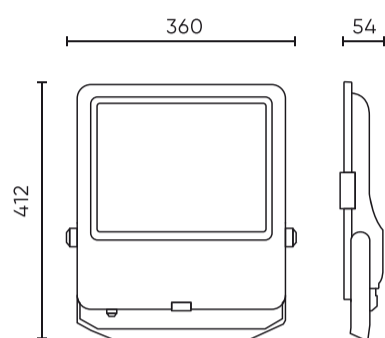

LED line PRIME

Symbol: 202818

EAN: 5905378202818

**FLOODLIGHT 3CCT (3K/4K/5K) 200W
28000lm T2 IP66 PRIME**

Technisch tekenen