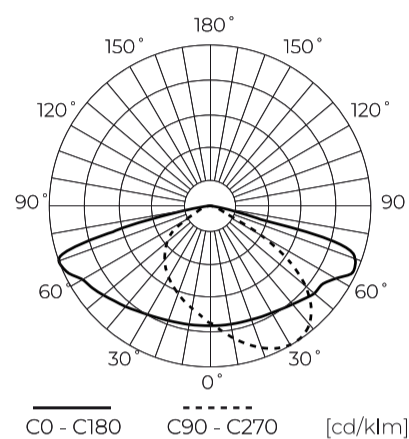

Lichtverdeling