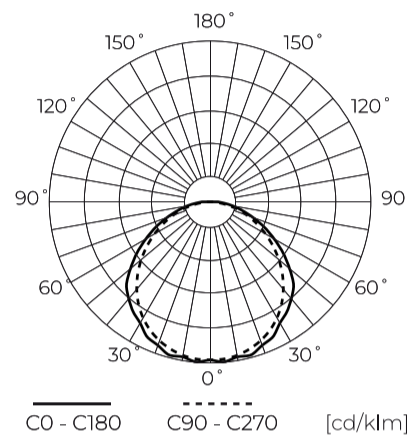

Technische gegevens

Parameter	Waarde
Energie-efficiëntieklasse 2019/2015	C
Garantie	5/7*
Stroom	• 40 W
Spanning	• 220-240 V AC
Lichtkleurtemperatuur	• 4000 K
Lichte kleur	Wit
Kleurweergave-index Ra	80
Dichtheidsklasse	IP65
IK-beschermingsklasse	08
Elektrische beschermingsklasse	I
Lichtopbrengst	150
Totale lichtstroom	6000
Behoudfactor van de lichtstroom	96
Houdbaarheid L70B50	100 000 h
L80B* - verschil B10-B50 ≈ 1 % (volgens LightingEurope) - verwaarloosbaar	75000 h
L90B* - verschil B10-B50 ≈ 1 % (volgens LightingEurope) - verwaarloosbaar	50000 h
Duurzaamheidsfactor	0,9

Parameter	Waarde
MacAdam's stappen	≤6
Voedingsspanningsfrequentie	50/60Hz
Stralingshoek	120
Diodetype	SMD2835
Duurzaamheid	100 000 h
Vermogensfactor PF	≥0,95
Aantal aan/uit-cycli	50000
Opwarmtijd lamp tot 60%	1
Bedrijfstemperatuur	-25 ÷ 45
Voor toepassingen	Binnen en buiten de kamers
Lengte	1191 mm
Breedte	72 mm
Hoogte	63 mm
Weegschaal	1,2 kg
Materiaal (behuizing)	Polycarbonaat
Materiaal (lampenkap)	Polycarbonaat

LED line PRIME

Symbol: 203754

EAN: 5905378203754

**Hermetische armatuur LINKER 4000K
40W 6000lm IP65 120cm zwart PRIME**

Technisch tekenen

Lichtverdeling

Extra productfoto's

Logistieke gegevens

Europallet

Hoeveelheid	180
Hoogte	1500 mm
Hoeveelheid in laag	
Aantal lagen	
Hoeveelheid: Europallet	12
Weegschaal	263,8 kg

LED line PRIME

Symbol: 203754

EAN: 5905378203754

**Hermetische armatuur LINKER 4000K
40W 6000lm IP65 120cm zwart PRIME**