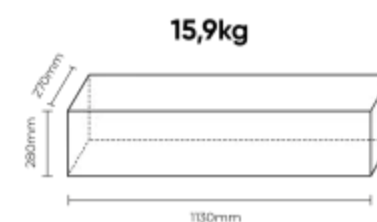

LED line PRIME

Symbol: 209800

EAN: 5905378209800

Opvouwbare lantaarnpaal 3m zwart PRIME

Technisch tekenen

Lichtverdeling

Extra productfoto's